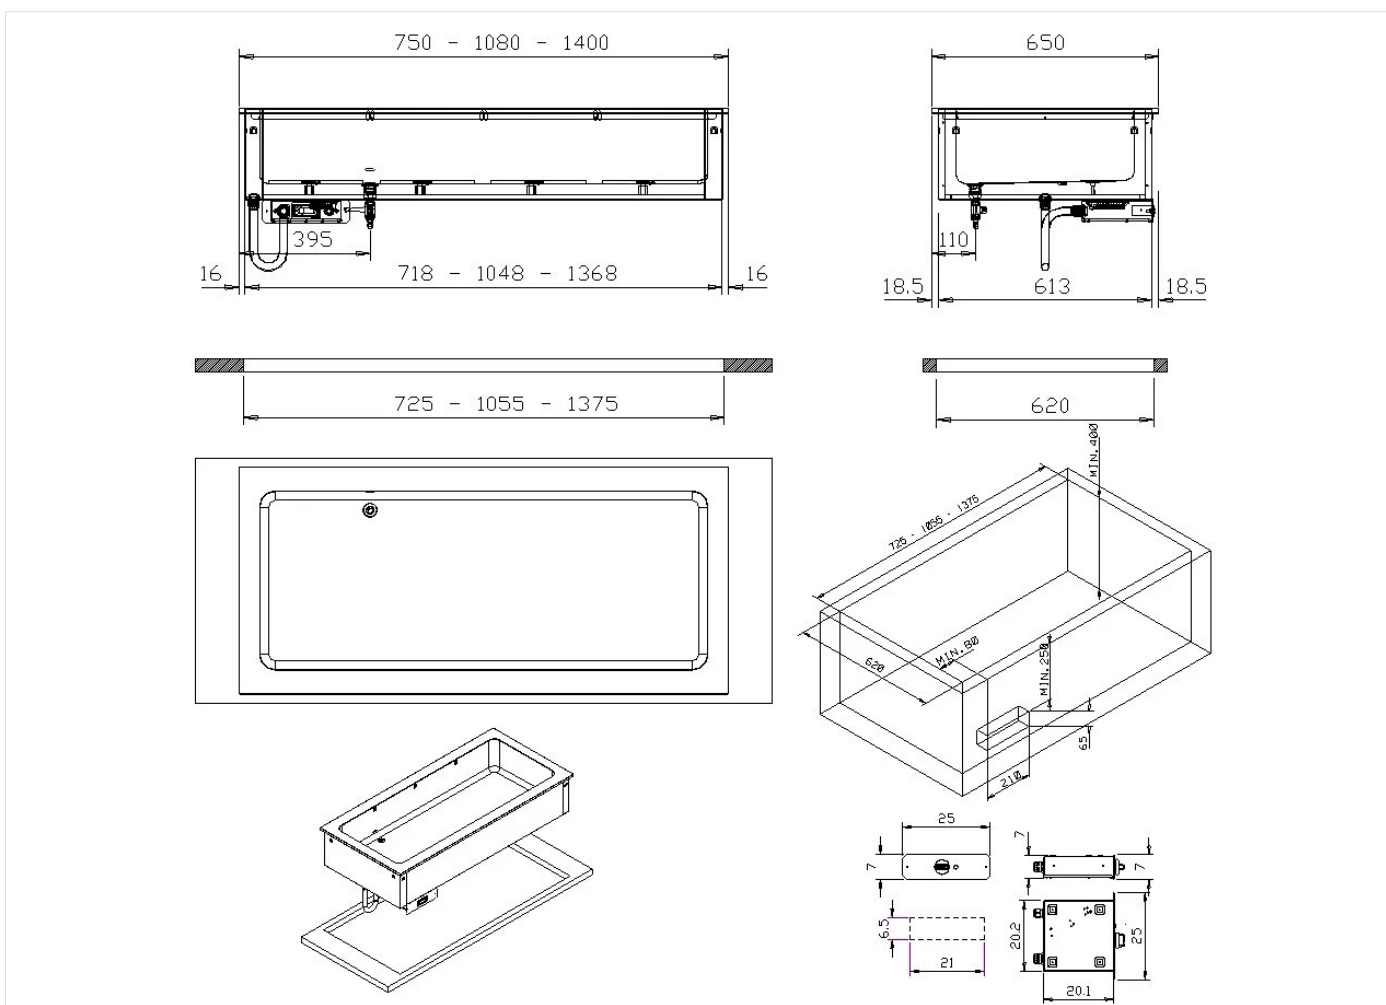

GAMA	CÓDIGO	MODELO	FUNCIÓN
Self Service Free-Flow 867	CRO515110	SDVCI2	Elementos Calientes de encastre

PRODUCTO

Baño maría con agua de encastre de 3 cubetas GN 1/1

GAMA	CÓDIGO	MODELO	FUNCIÓN
Self Service Free-Flow 867	CRO5I5110	SDVCI2	Elementos Calientes de encastre

PRODUCTO

Baño maría con agua de encastre de 3 cubetas GN I/I

DETALLES TÉCNICOS DE INSTALACIÓN

(E) Conexión Eléctrica:	VAC230 50/60Hz
(AF) Llegada Agua Fría:	Ø3/4