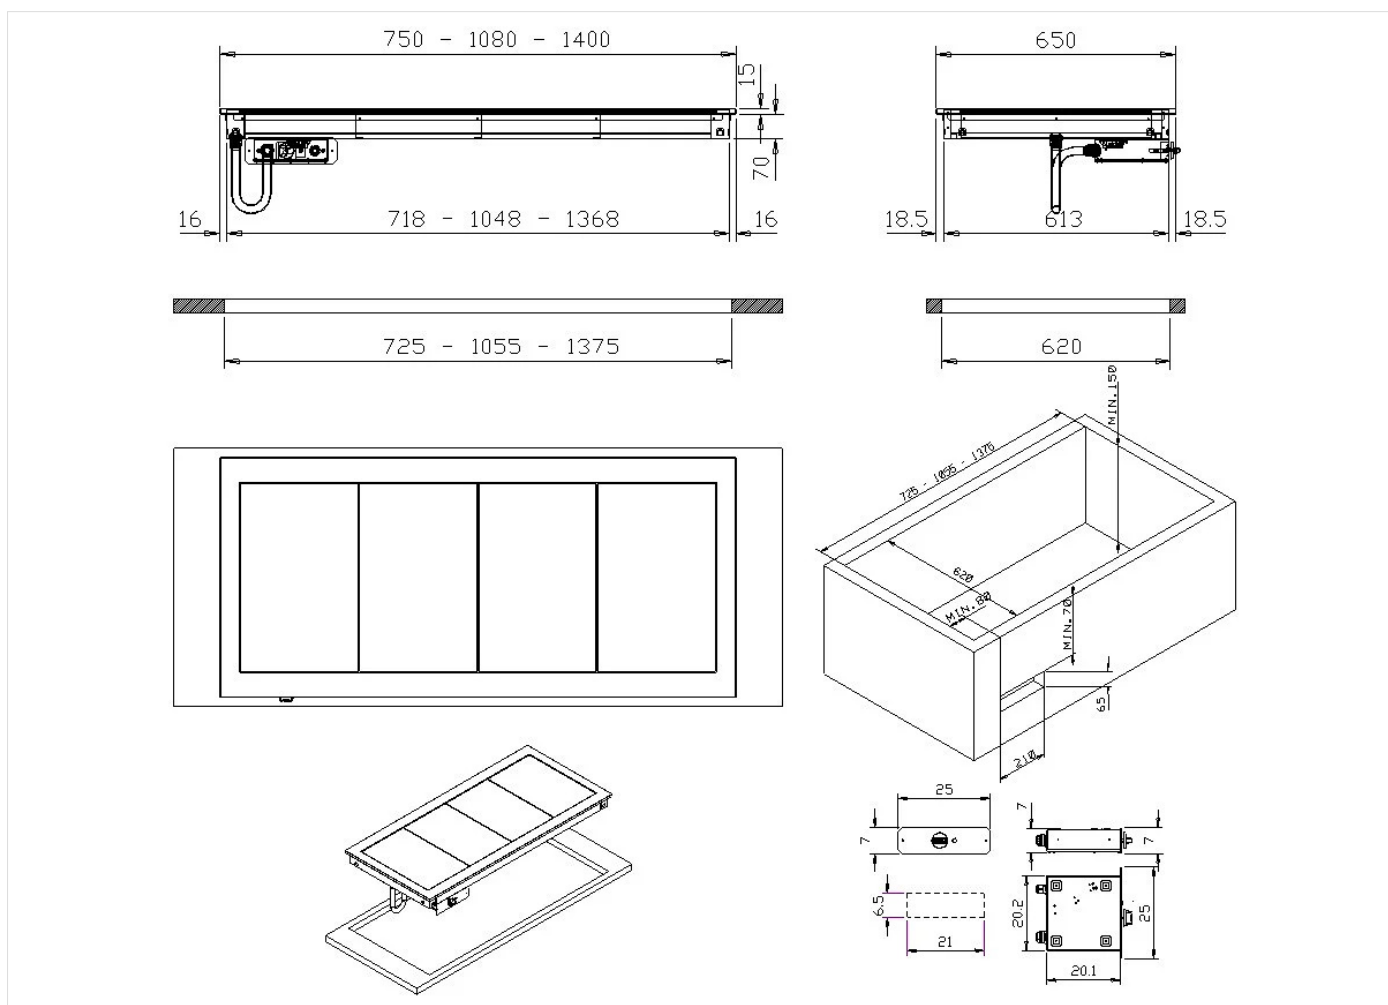

GAMA	CÓDIGO	MODELO	FUNCIÓN
Self Service Free-Flow 867	CRO515140	SDPC12	Elementos Calientes de encastre

PRODUCTO

Placa de vidrio caliente de encastre de 3 zonas GN 1/2

GAMA	CÓDIGO	MODELO	FUNCIÓN
Self Service Free-Flow 867	CRO515140	SDPC12	Elementos Calientes de encastre

PRODUCTO

Placa de vidrio caliente de encastre de 3 zonas GN 1/2

DETALLES TÉCNICOS DE INSTALACIÓN

(E) Conexión Eléctrica: VAC230 50/60Hz