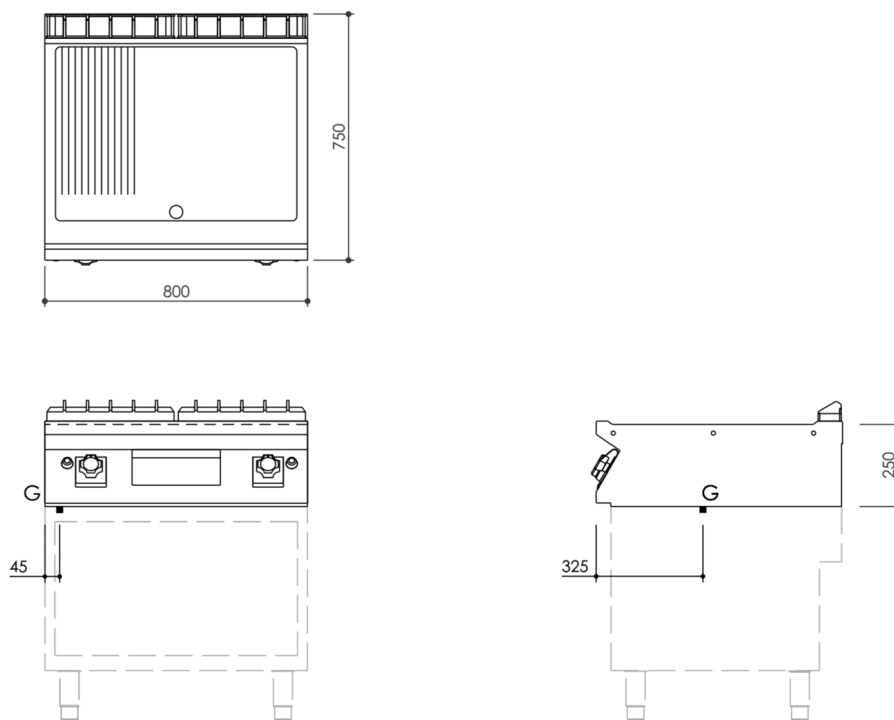

SERIE	ARTIKELNUMMER	MODELL	FUNKTION
MI - 70	MAMCOOOI280	FT78GMT#	Griddleplatten aus Stahl

PRODUKT

Gas Grillplatte, 2/3 glatt 1/3 gerillt, Oberteil

INSTALLATIONSANGABEN

(G) Gasanschluss:  $\text{Ø}1/2''$