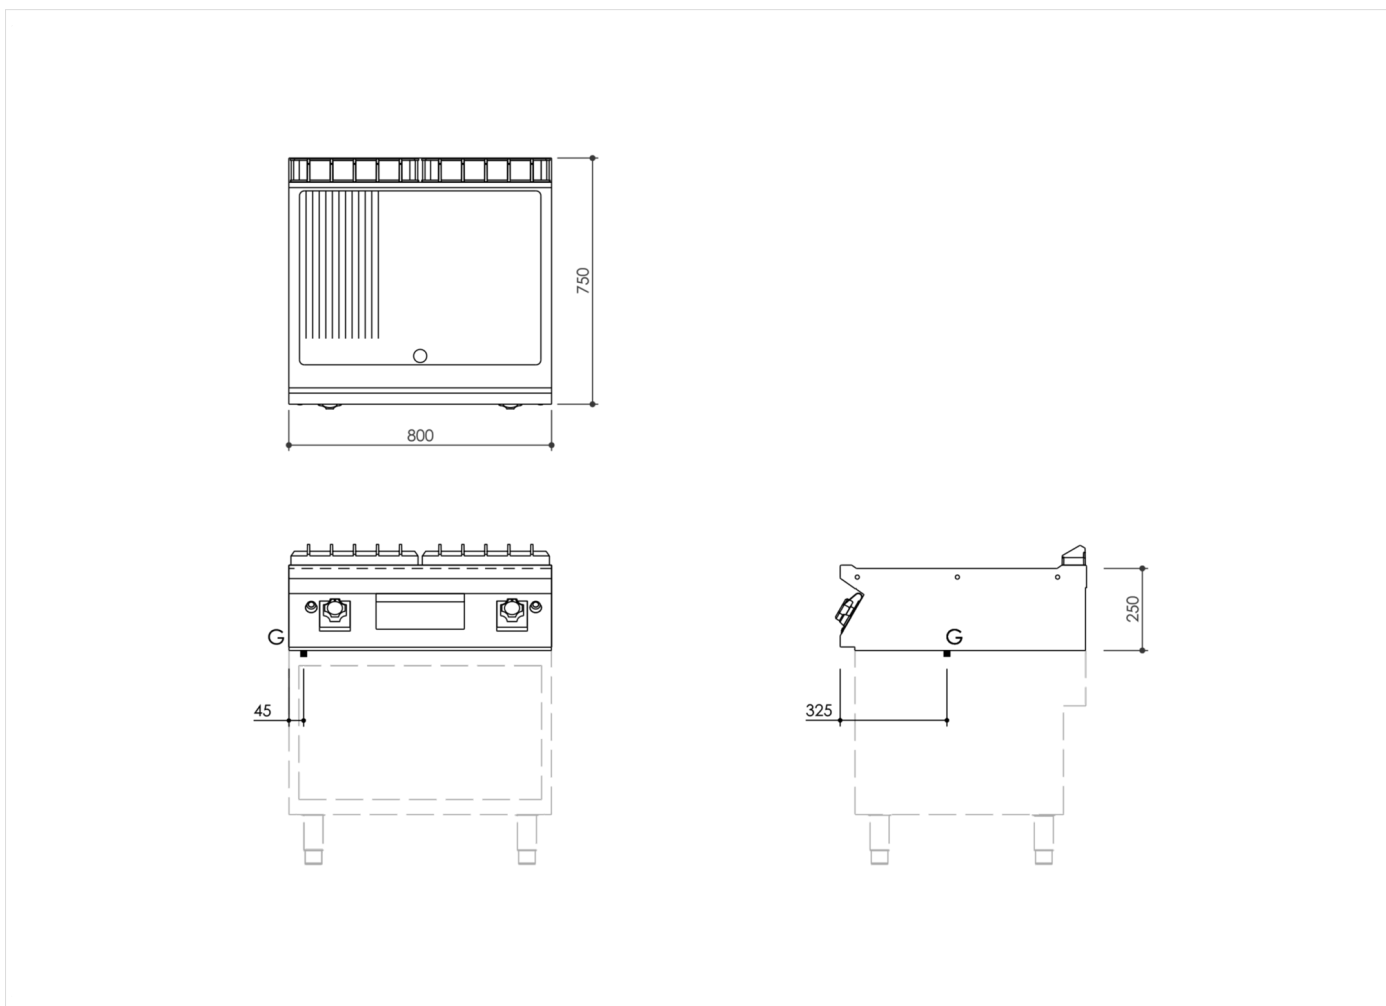

GAMA	CÓDIGO	MODELO	FUNCIÓN
MI - 70	MAMCOOOI280	FT78GMT#	Fry-top - Placa de hierro

PRODUCTO

Fry-top a gas con placa mixta 1/3 ranurada y 2/3 lisa de sobremesa

GAMA	CÓDIGO	MODELO	FUNCIÓN
MI - 70	MAMCOOOI280	FT78GMT#	Fry-top - Placa de hierro

PRODUCTO

Fry-top a gas con placa mixta 1/3 ranurada y 2/3 lisa de sobremesa

DETALLES TÉCNICOS DE INSTALACIÓN

(G) Llegada Gas:

Ø1/2"