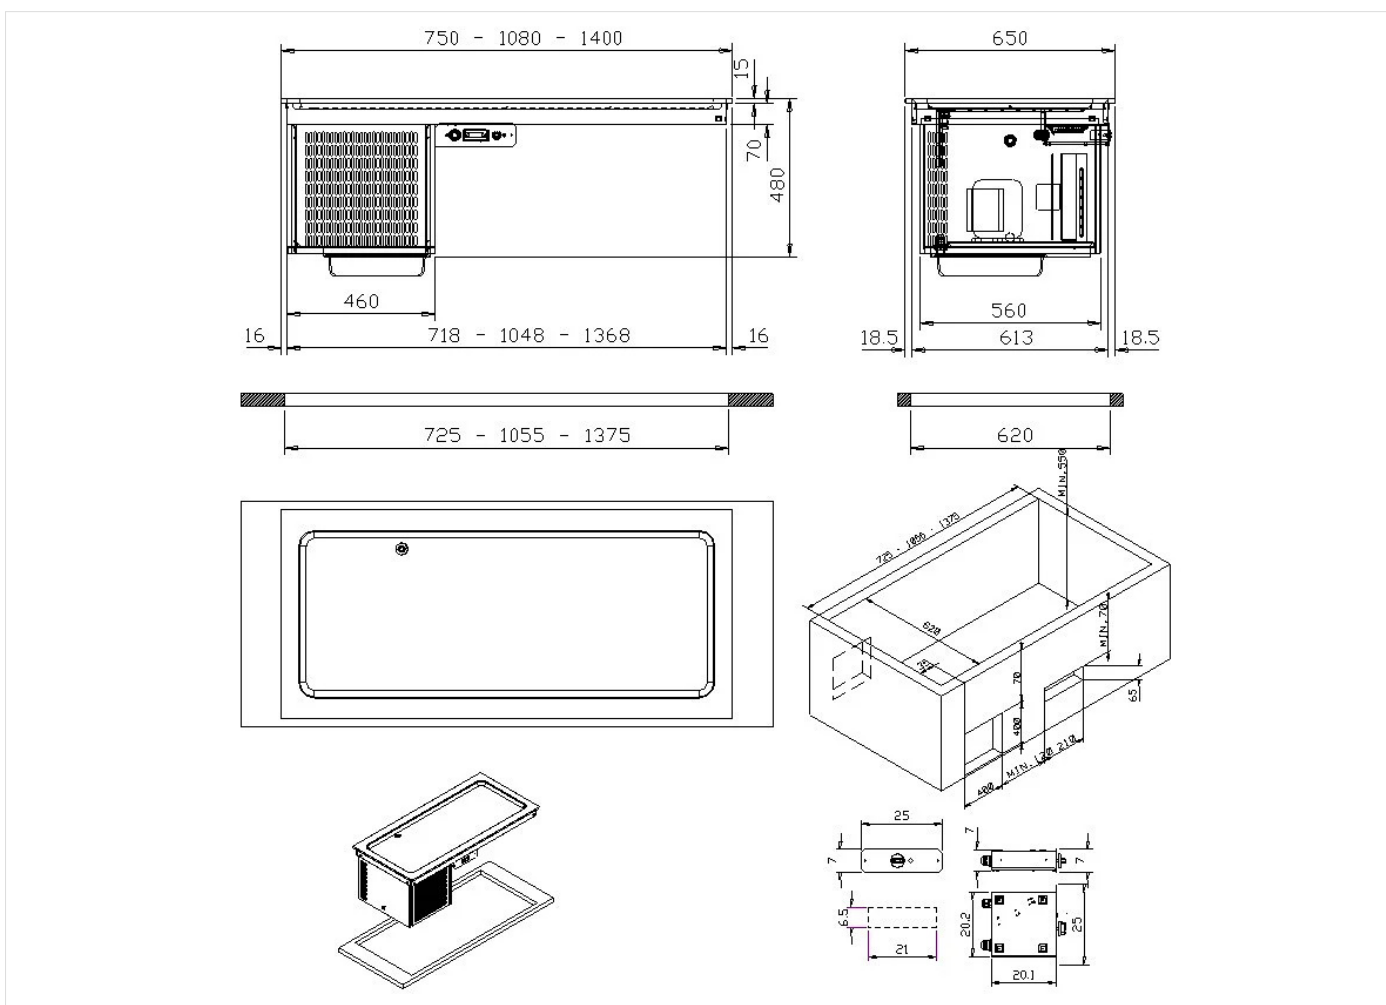

GAMMA

Self-Service 700

CODICE

CRO515260

MODELLO

SDPRI2

FUNZIONE

Elementi refrigerati drop-in

PRODOTTO

Elemento con piano refrigerato da incasso. Capacità vasca 3 bacinelle GN I/I

GAMMA	CODICE	MODELLO	FUNZIONE
Self-Service 700	CRO5I5260	SDPRI2	Elementi refrigerati drop-in

PRODOTTO

Elemento con piano refrigerato da incasso. Capacità vasca 3 bacinelle GN I/I

DATI TECNICI DI INSTALLAZIONE

(E) Allacciamento Elettrico: VAC230 50Hz