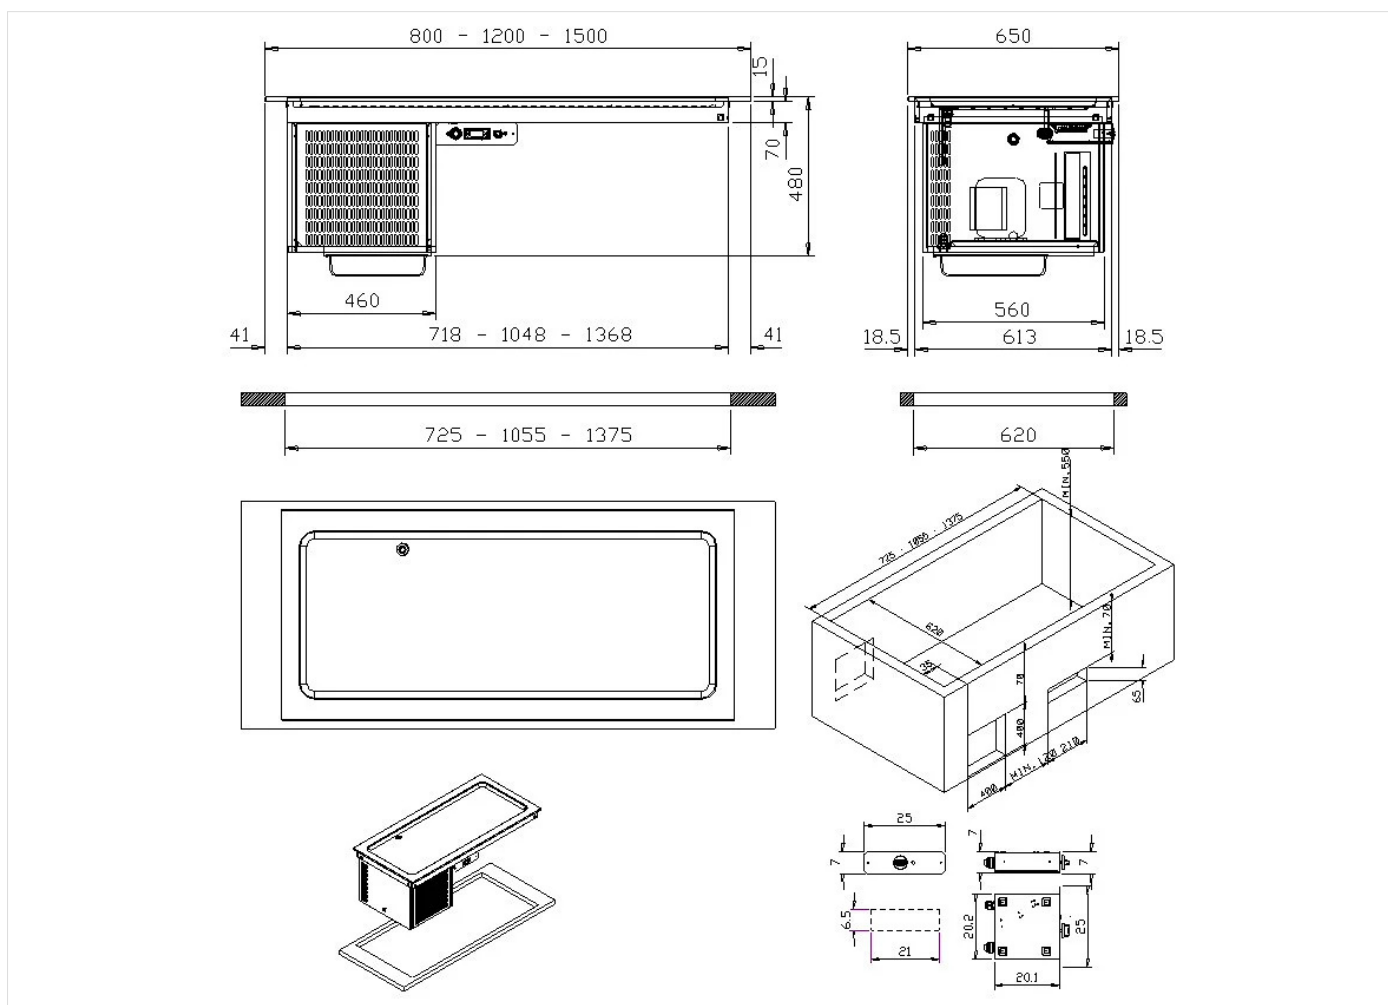

GAMMA

Self-Service 700

CODICE

CRO5I5329

MODELLO

SDPRI2S

FUNZIONE

Elementi refrigerati drop-in

PRODOTTO

Elemento con piano refrigerato da incasso. Capacità vasca 3 bacinelle GN I/1. Piano predisposto per sovrastruttura.

| GAMMA | CODICE | MODELLO | FUNZIONE |
|------------------|-----------|---------|------------------------------|
| Self-Service 700 | CRO5I5329 | SDPRI2S | Elementi refrigerati drop-in |

PRODOTTO

Elemento con piano refrigerato da incasso. Capacità vasca 3 bacinelle GN I/1. Piano predisposto per sovrastruttura.

DATI TECNICI DI INSTALLAZIONE

(E) Allacciamento Elettrico:

VAC230 50Hz