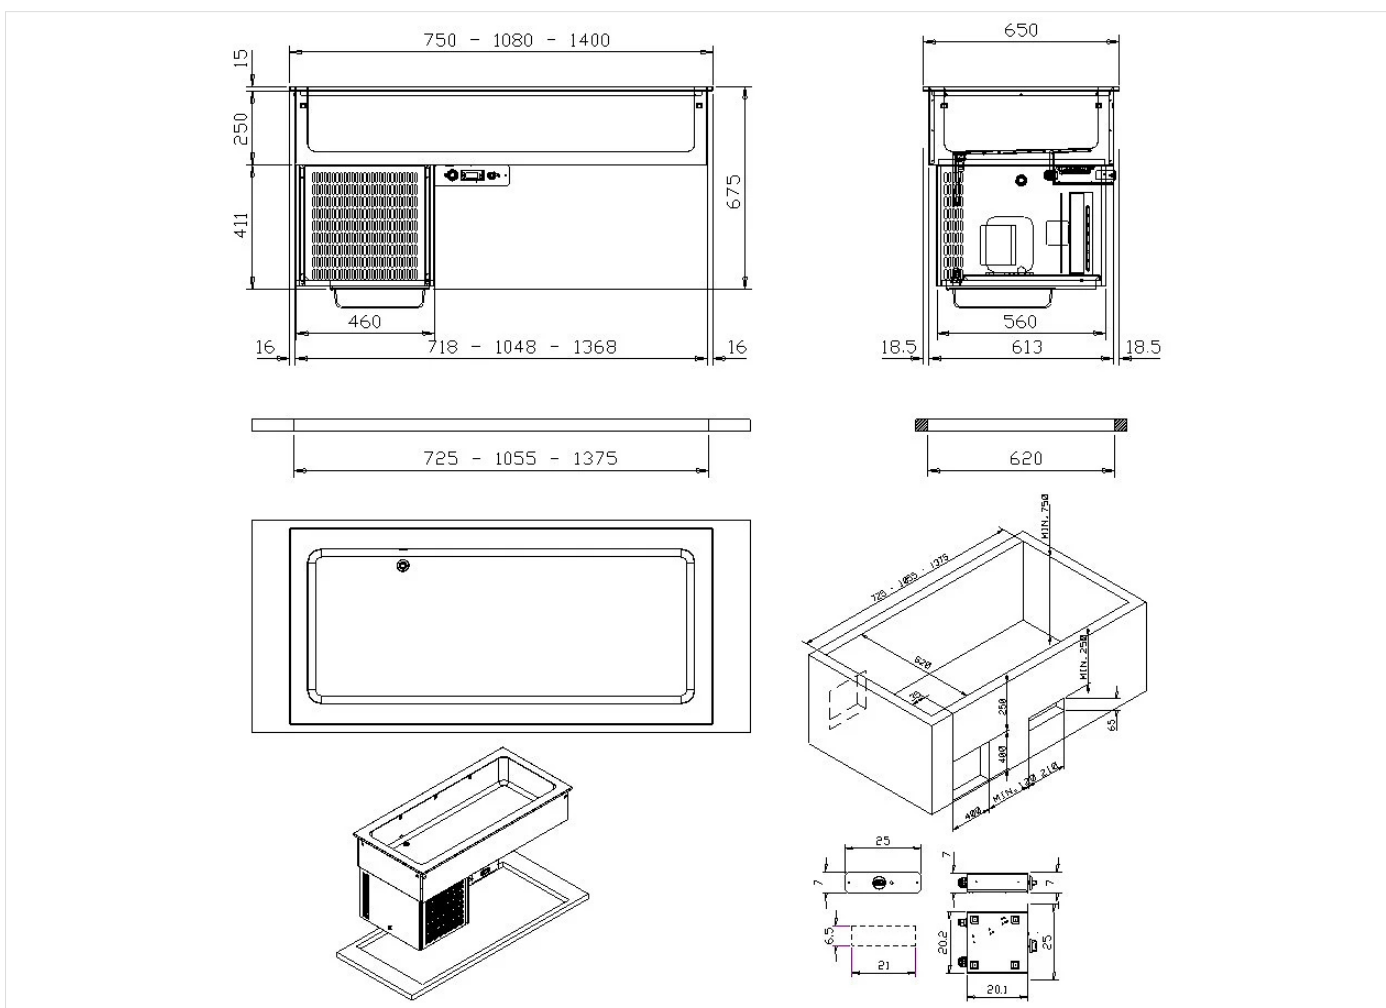

GAMMA

Self-Service 700

CODICE

CRO5I5240

MODELLO

SDVR15

FUNZIONE

Elementi refrigerati drop-in

PRODOTTO

Elemento con vasca refrigerata da incasso. Capacità vasca 4 bacinelle GN I/I

GAMMA	CODICE	MODELLO	FUNZIONE
Self-Service 700	CRO5I5240	SDVRI5	Elementi refrigerati drop-in

PRODOTTO

Elemento con vasca refrigerata da incasso. Capacità vasca 4 bacinelle GN I/I

DATI TECNICI DI INSTALLAZIONE

(E) Allacciamento Elettrico: VAC230 50Hz