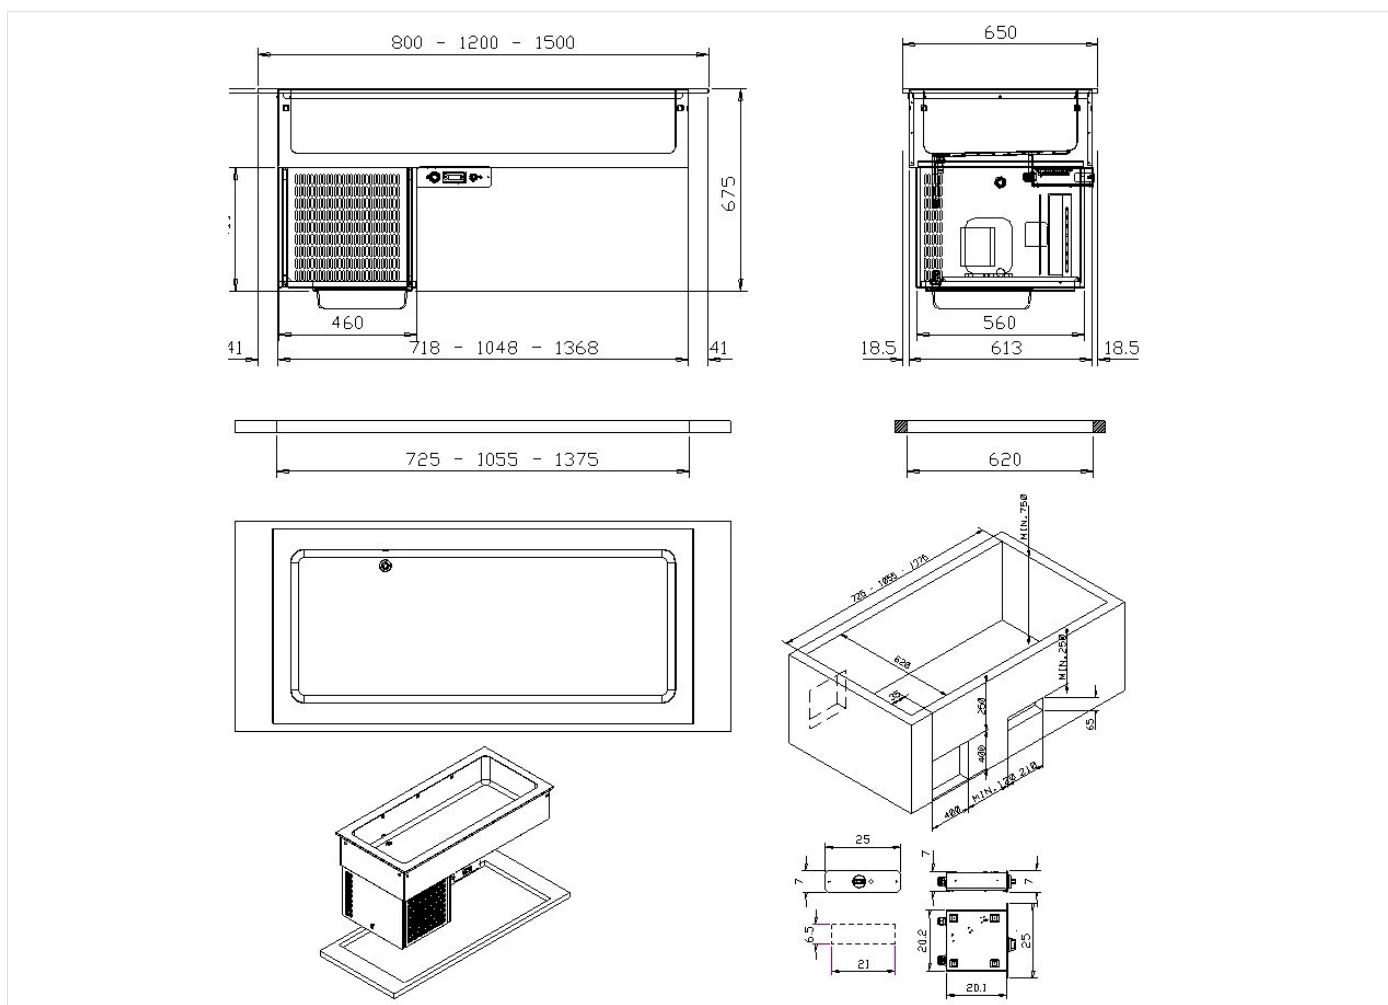

| GAMMA | CODICE | MODELLO | FUNZIONE |
|------------------|-----------|---------|------------------------------|
| Self-Service 700 | CRO5I5289 | SDVRO8S | Elementi refrigerati drop-in |

PRODOTTO

Elemento con vasca refrigerata da incasso. Capacità vasca 2 bacinelle GN I/1. Piano predisposto per sovrastruttura.

| GAMMA | CODICE | MODELLO | FUNZIONE |
|------------------|-----------|---------|------------------------------|
| Self-Service 700 | CRO5I5289 | SDVRO8S | Elementi refrigerati drop-in |

PRODOTTO

Elemento con vasca refrigerata da incasso. Capacità vasca 2 bacinelle GN I/I. Piano predisposto per sovrastruttura.

DATI TECNICI DI INSTALLAZIONE

(E) Allacciamento Elettrico:

VAC230 50Hz