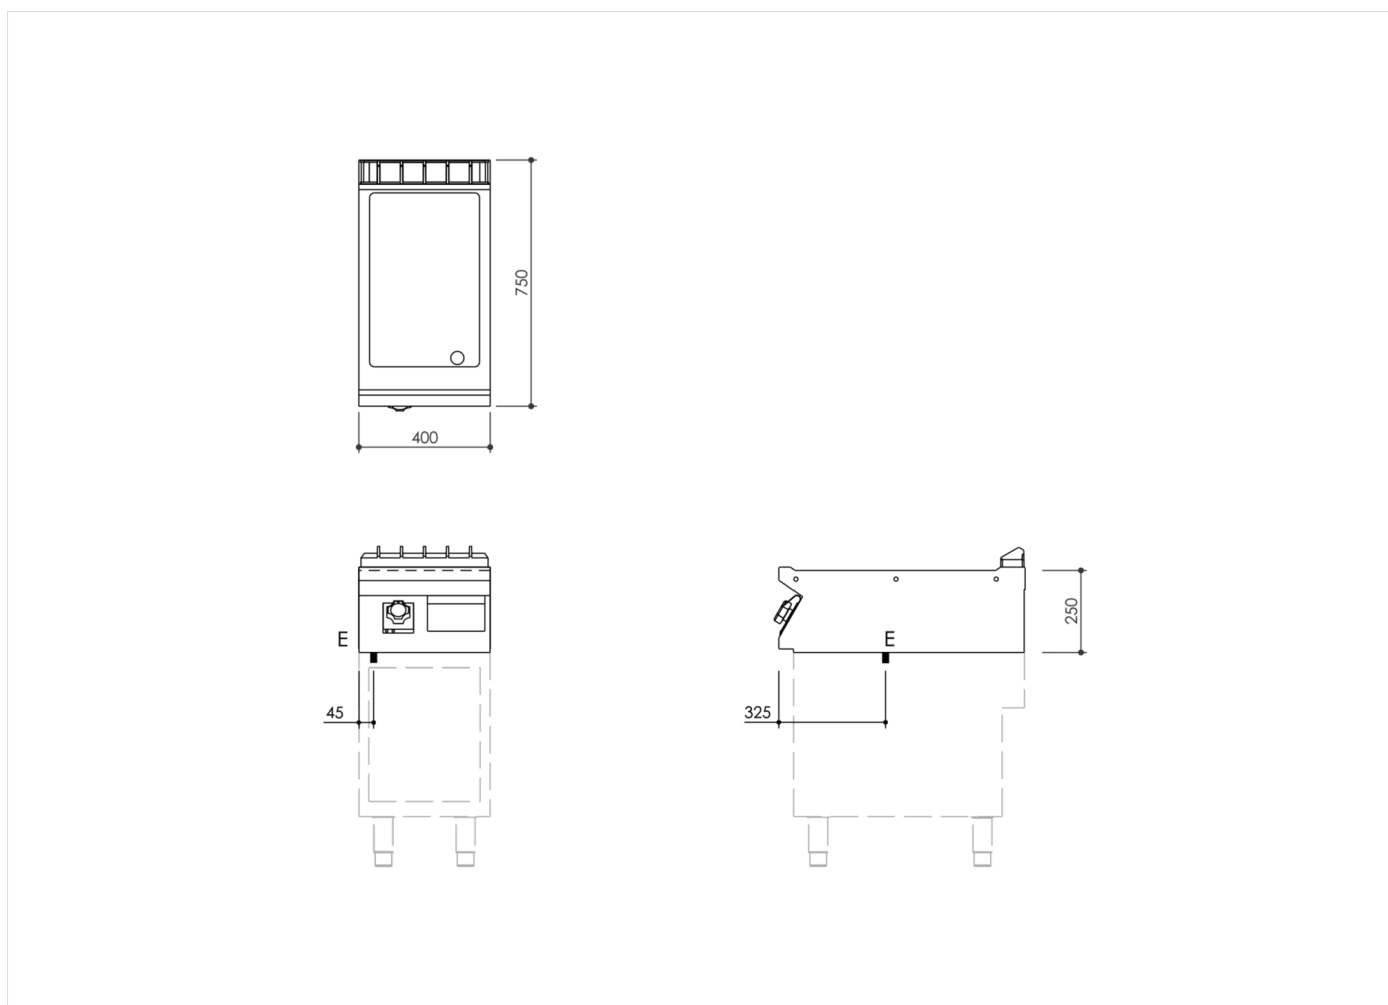

GAMMA	CODICE	MODELLO	FUNZIONE
MI - 70	MAMCOOOI550	FT74ELT#	Frytop - Piastra in ferro

PRODOTTO

Fry-top elettrico, piastra liscia Top

GAMMA	CODICE	MODELLO	FUNZIONE
MI - 70	MAMCOOOI550	FT74ELT#	Frytop - Piastra in ferro

PRODOTTO

Fry-top elettrico, piastra liscia Top

DATI TECNICI DI INSTALLAZIONE

(E) Allacciamento Elettrico:

VAC400-3N 50/60 Hz