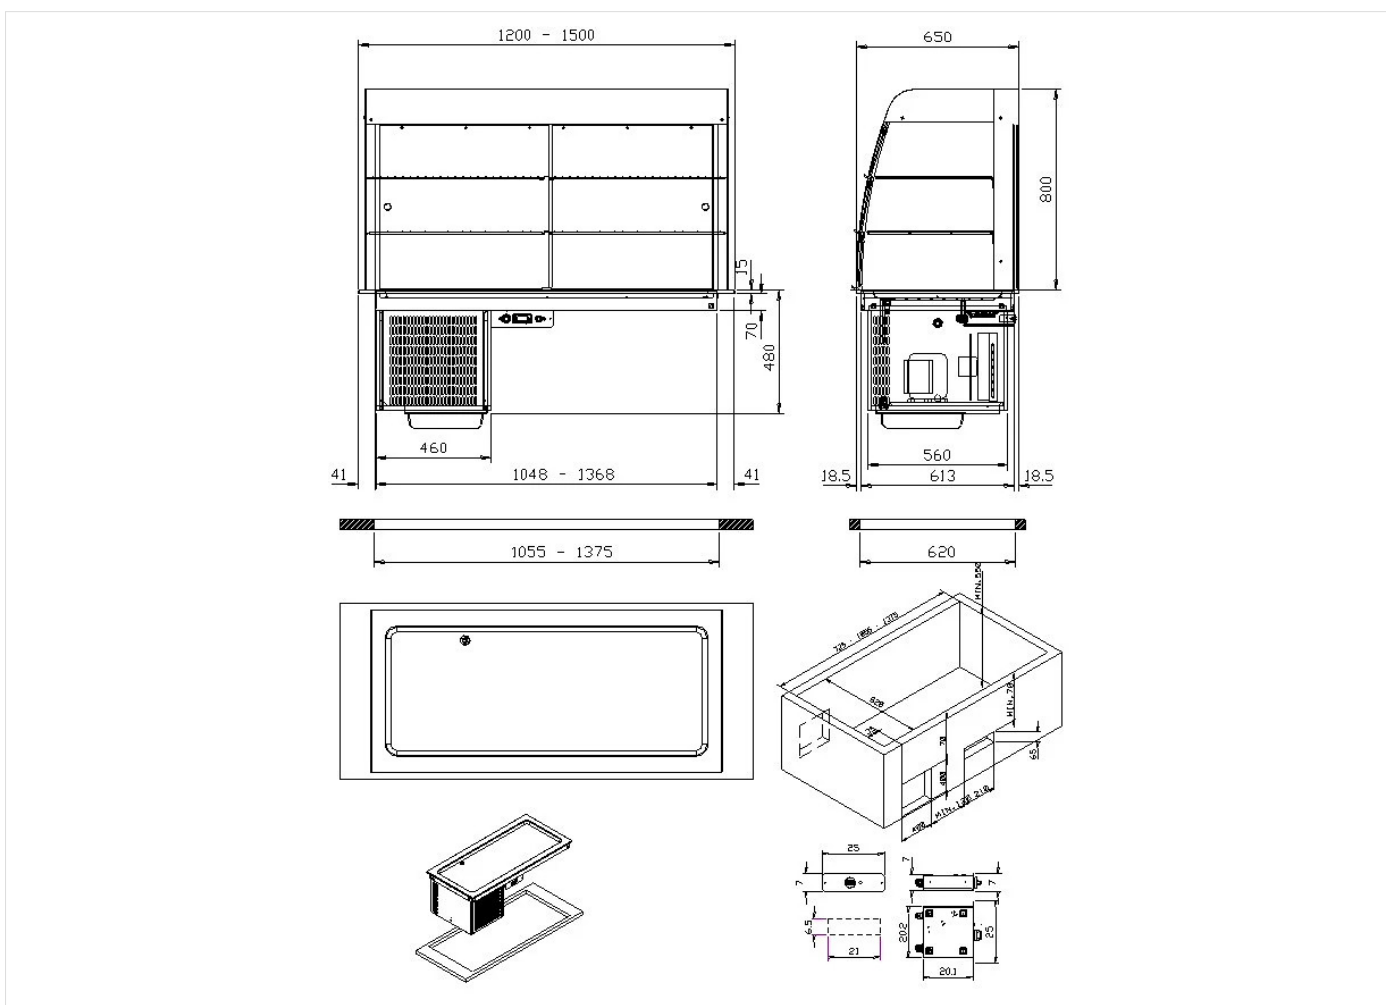

| GAMMA | CODICE | MODELLO | FUNZIONE |
|------------------|-----------|---------|------------------------------|
| Self-Service 700 | CRO515360 | SDEPRI2 | Elementi refrigerati drop-in |

PRODOTTO

Espositore refrigerato con piano refrigerato da incasso. Capacità vasca 3 bacinelle GN 1/1

| GAMMA | CODICE | MODELLO | FUNZIONE |
|------------------|-----------|---------|------------------------------|
| Self-Service 700 | CRO5I5360 | SDEPRI2 | Elementi refrigerati drop-in |

PRODOTTO

Espositore refrigerato con piano refrigerato da incasso. Capacità vasca 3 bacinelle GN I/I

DATI TECNICI DI INSTALLAZIONE

(E) Allacciamento Elettrico:

VAC230 50Hz