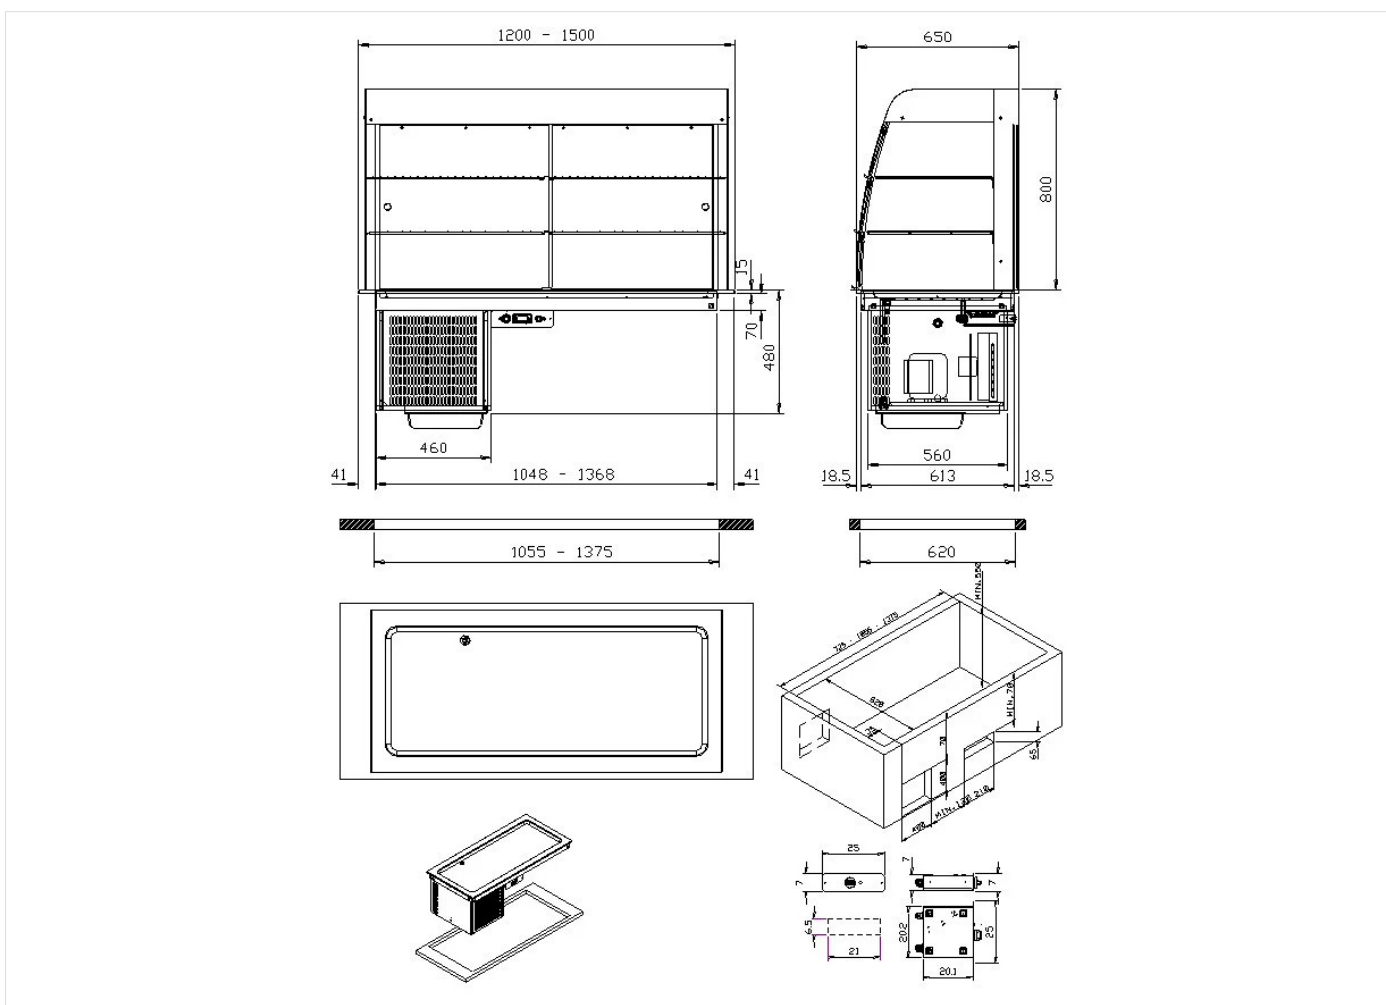

GAMMA

Self-Service 700

CODICE

CRO5I5370

MODELLO

SDEPRI5

FUNZIONE

Elementi refrigerati drop-in

PRODOTTO

Espositore refrigerato con piano refrigerato da incasso. Capacità vasca 4 bacinelle GN 1/1

GAMMA	CODICE	MODELLO	FUNZIONE
Self-Service 700	CRO5I5370	SDEPRI5	Elementi refrigerati drop-in

PRODOTTO

Espositore refrigerato con piano refrigerato da incasso. Capacità vasca 4 bacinelle GN 1/1