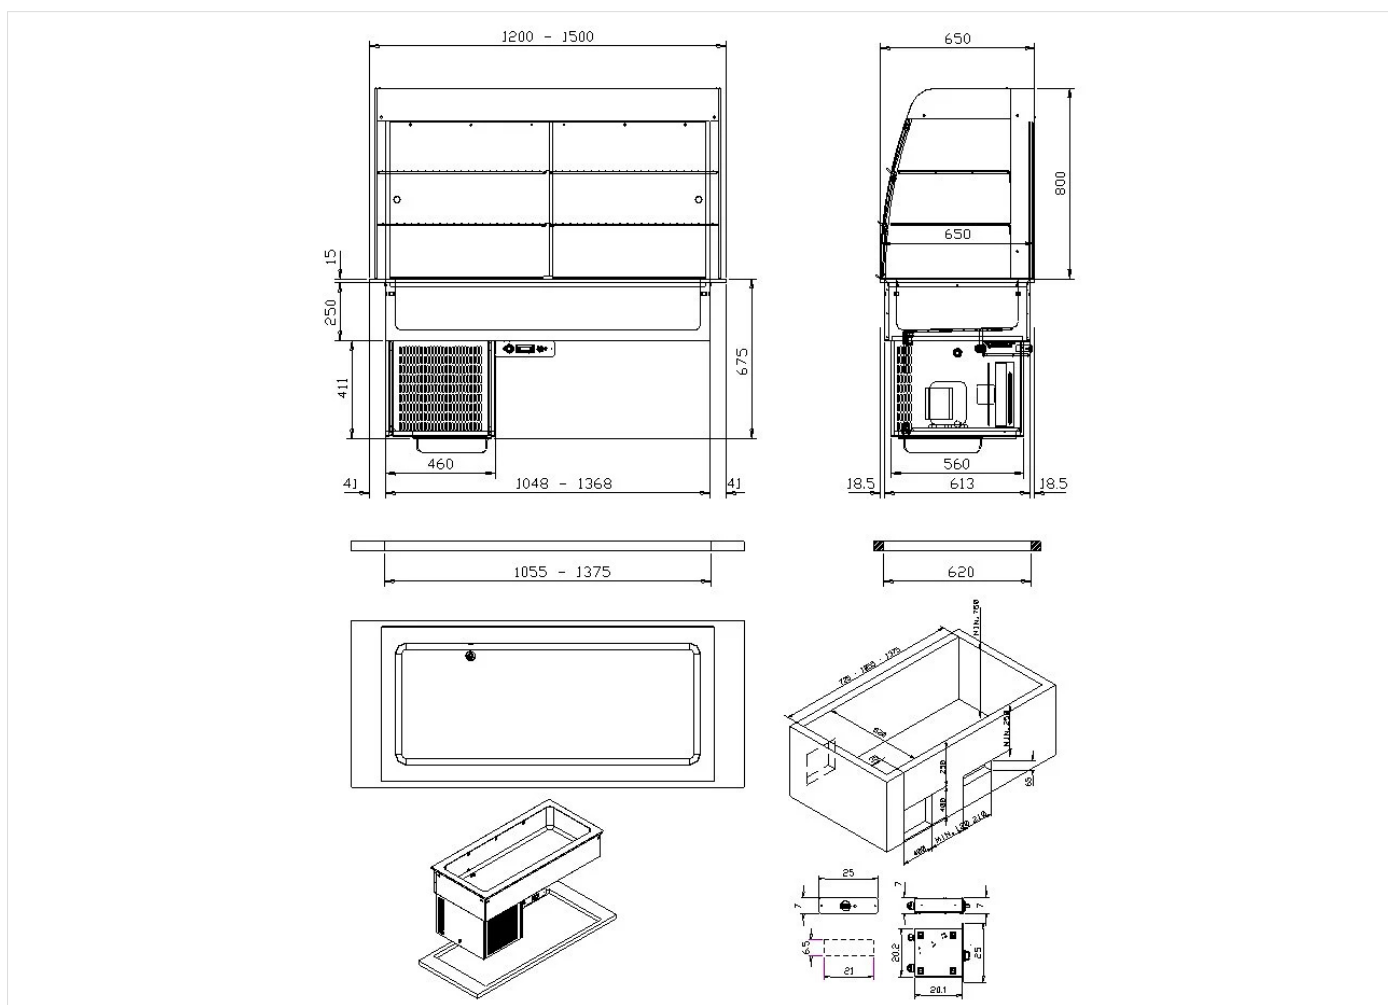

GAMMA

Self-Service 700

CODICE

CRO5I5340

MODELLO

SDEVRI2

FUNZIONE

Elementi refrigerati drop-in

PRODOTTO

Espositore refrigerato con vasca refrigerata da incasso. Capacità vasca 3 bacinelle GN 1/1

GAMMA	CODICE	MODELLO	FUNZIONE
Self-Service 700	CRO5I5340	SDEVRI2	Elementi refrigerati drop-in

PRODOTTO

Espositore refrigerato con vasca refrigerata da incasso. Capacità vasca 3 bacinelle GN I/I

DATI TECNICI DI INSTALLAZIONE

(E) Allacciamento Elettrico:

VAC230 50Hz