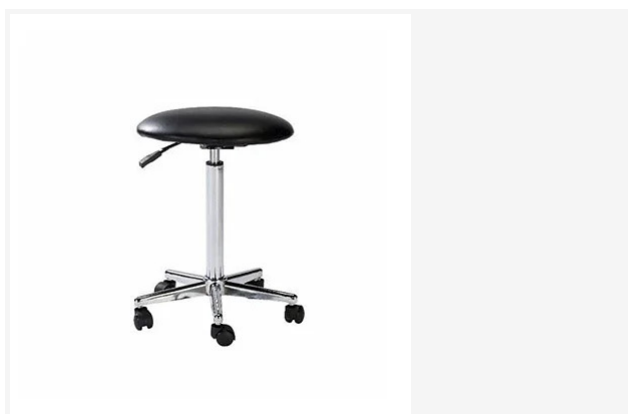

GAMA

Self-Service 700

CÓDIGO

MA98251000

MODELO

SG

FUNCIÓN

Mueble caja

PRODUCTO

Taburete giratorio y ajustable para mueble caja

GAMA

Self-Service 700

CÓDIGO

MA98251000

MODELO

SG

FUNCIÓN

Mueble caja

PRODUCTO

Taburete giratorio y ajustable para mueble caja

DETALLES TÉCNICOS

ANCHO (mm): **470**

PROFUNDIDAD (mm): **470**

ALTURA (mm): **640**

PESO (Kg): **12**

VOLUMEN (m³): **0.2**

DESCRIPCIÓN

Taburete giratorio y ajustable.