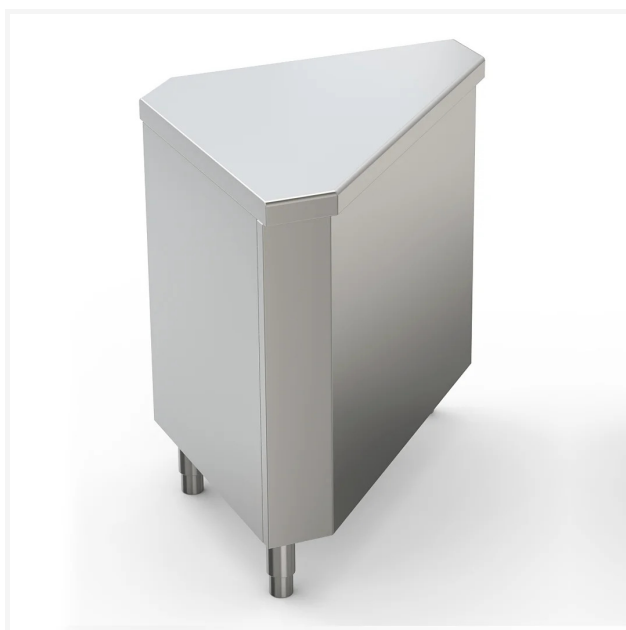

SERIE

Selbstbedienung 700

ARTIKELNUMMER

CRO787420

MODELL

SAE790

FUNKTION

Eckelemente

PRODUKT

Aufgeneckelement 90°

SERIE

Selbstbedienung 700

ARTIKELNUMMER

CRO787420

MODELL

SAE790

FUNKTION

Eckelemente

PRODUKT

Außeneckelement 90°

TECHNISCHE DATEN

BREITE (mm):	800
TIEFE (mm):	800
HÖHE (mm):	900
GEWICHT (Kg):	95
VOLUMEN (m ³):	0.81

BESCHREIBUNG

Außeneck 90°, Modul ohne Tabletrutsche, 90°-Winkel Bedienungsseite. Abgerundete Arbeitsfläche mit Materialstärke 1,2 mm. Höhenverstellbare Edelstahlfüße. Frontwand aus Edelstahl im Lieferumfang enthalten.