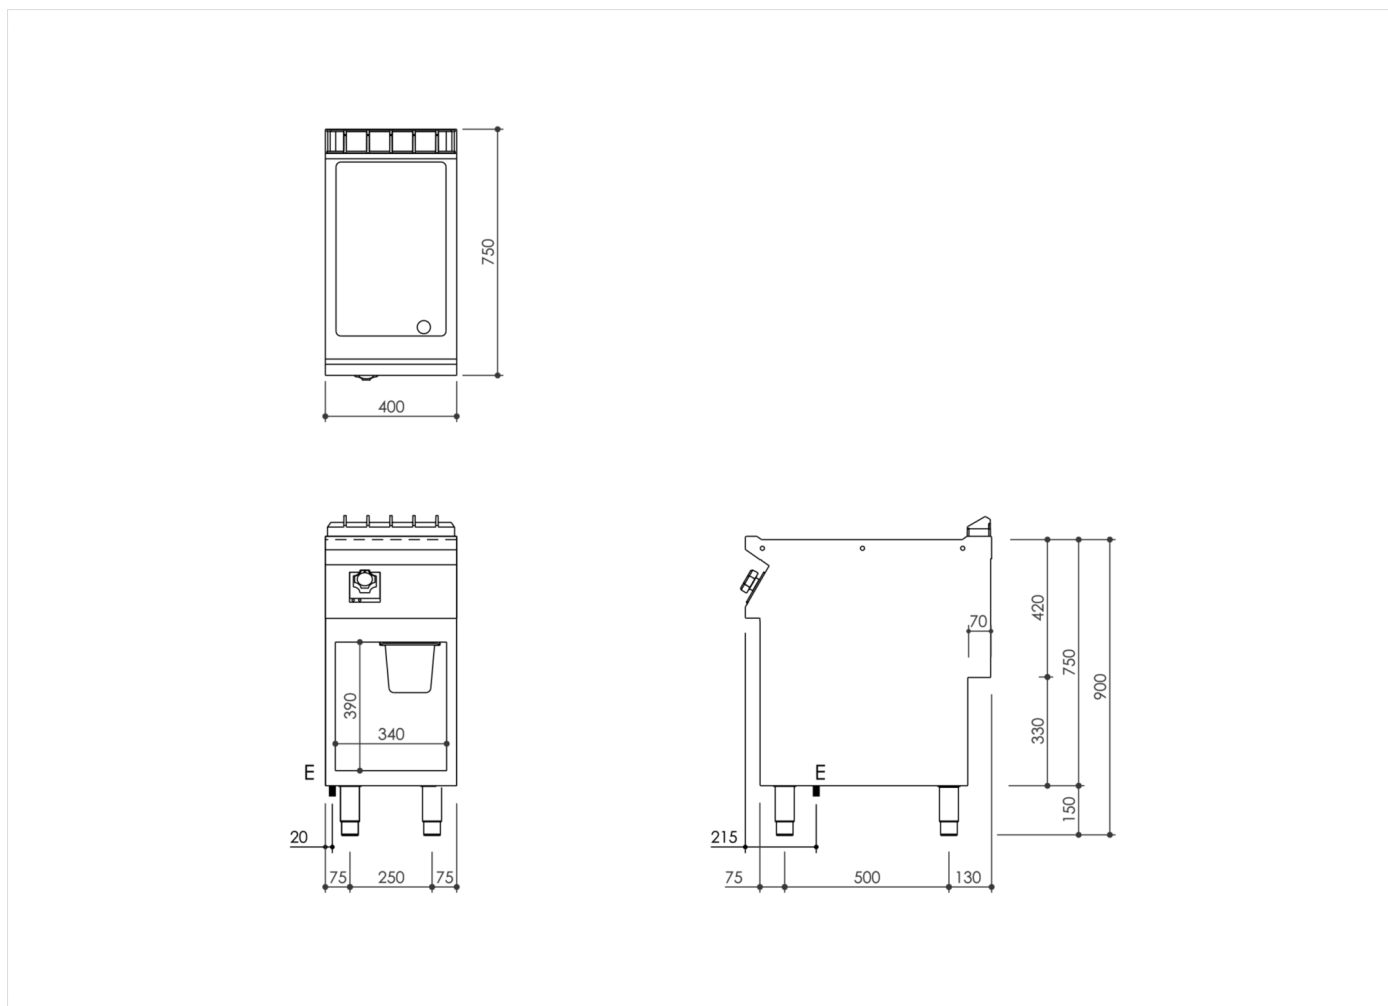

SERIE	ARTIKELNUMMER	MODELL	FUNKTION
MI - 70	MAMCOOOI560	FT74ELG#	Griddleplatten aus Stahl

PRODUKT

Elektro-Grillplatte, glatt, Unterbau offen

INSTALLATIONSANGABEN

(E) Elektroanschluss: VAC400-3N 50/60 Hz