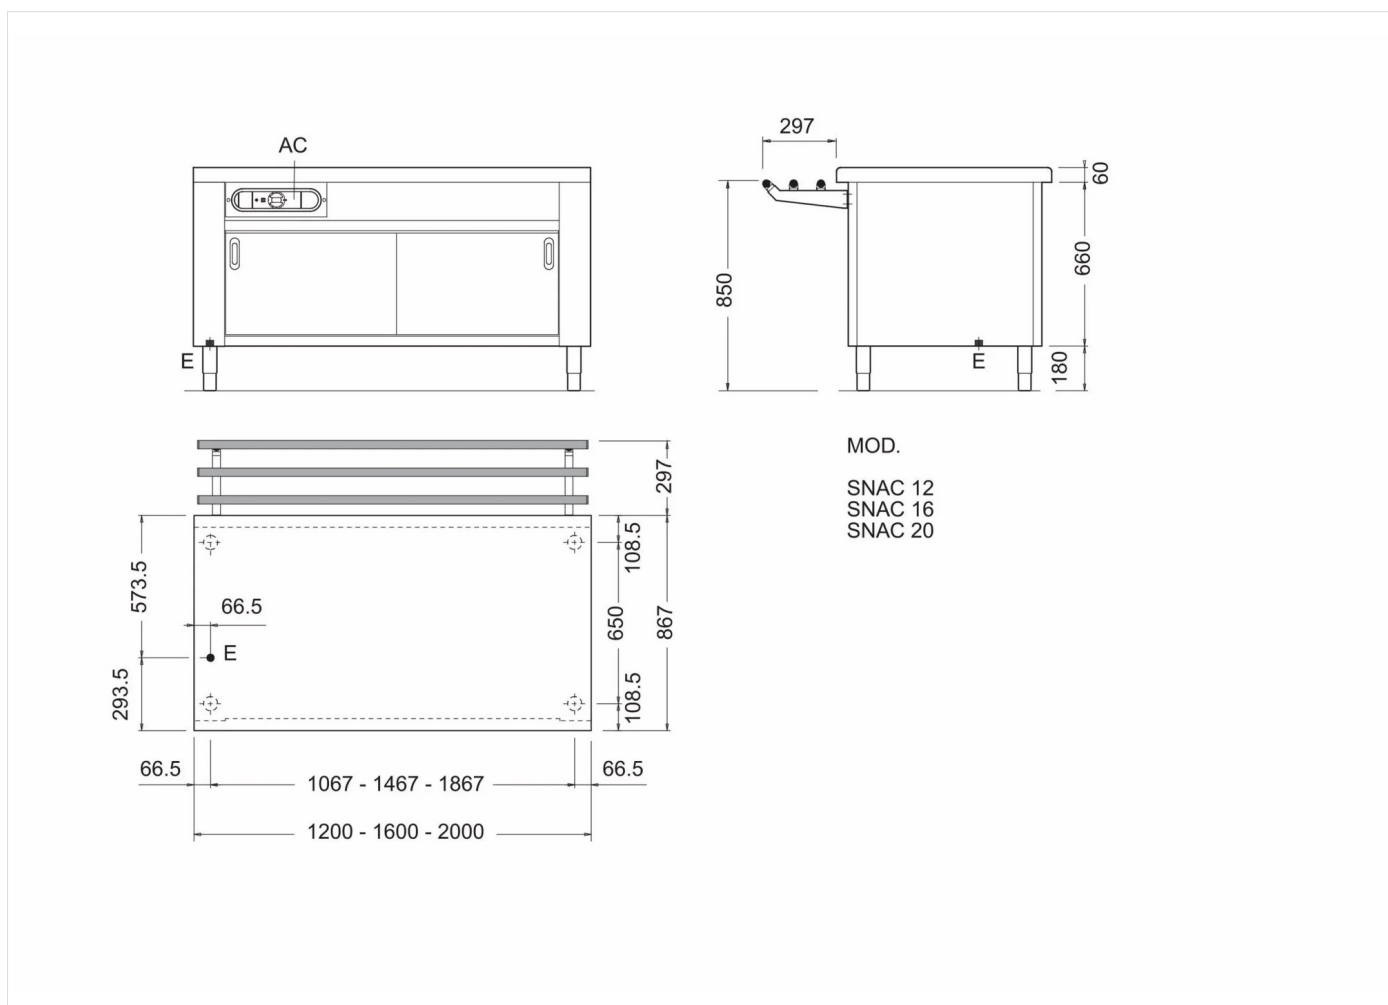

PRODUCTO

Mueble base sobre armario caliente con ventilación de ancho 1200 mm

GAMA	CÓDIGO	MODELO	FUNCIÓN
Self Service Free-Flow 867	MA91810000	SNAC12	Elementos bajos

PRODUCTO

Mueble base sobre armario caliente con ventilación de ancho 1200 mm

DETALLES TÉCNICOS DE INSTALACIÓN

(E) Conexión Eléctrica: VAC230 50Hz