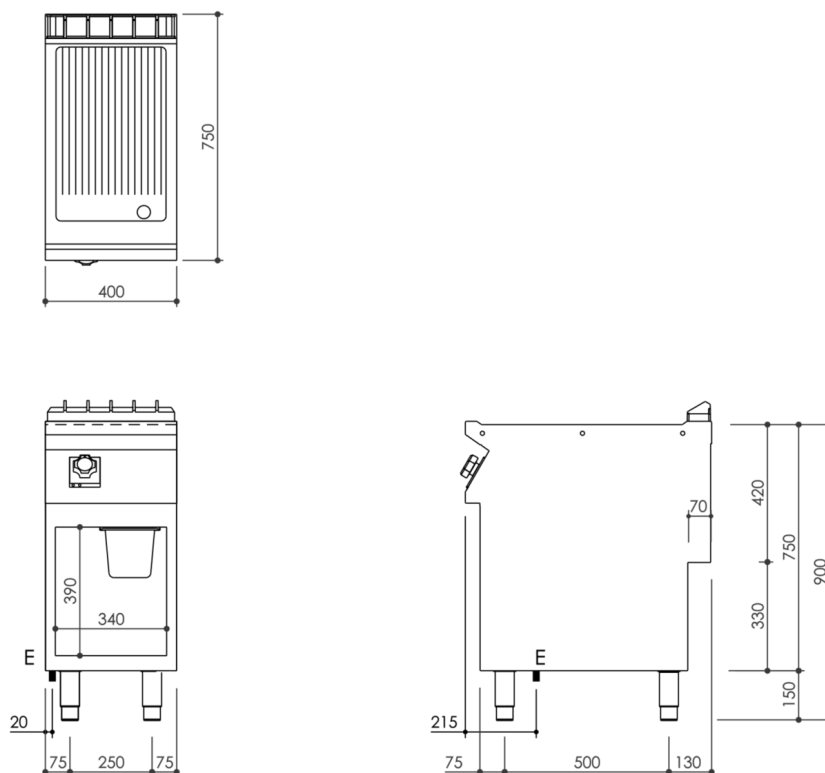

SERIE	ARTIKELNUMMER	MODELL	FUNKTION
MI - 70	MAMCOOOI650	FT74ERG#	Griddleplatten aus Stahl

PRODUKT

**Elektro-Grillplatte, gerillt, Unterbau offen**

**INSTALLATIONSANGABEN**

(E) Elektroanschluss: VAC400-3N 50/60 Hz