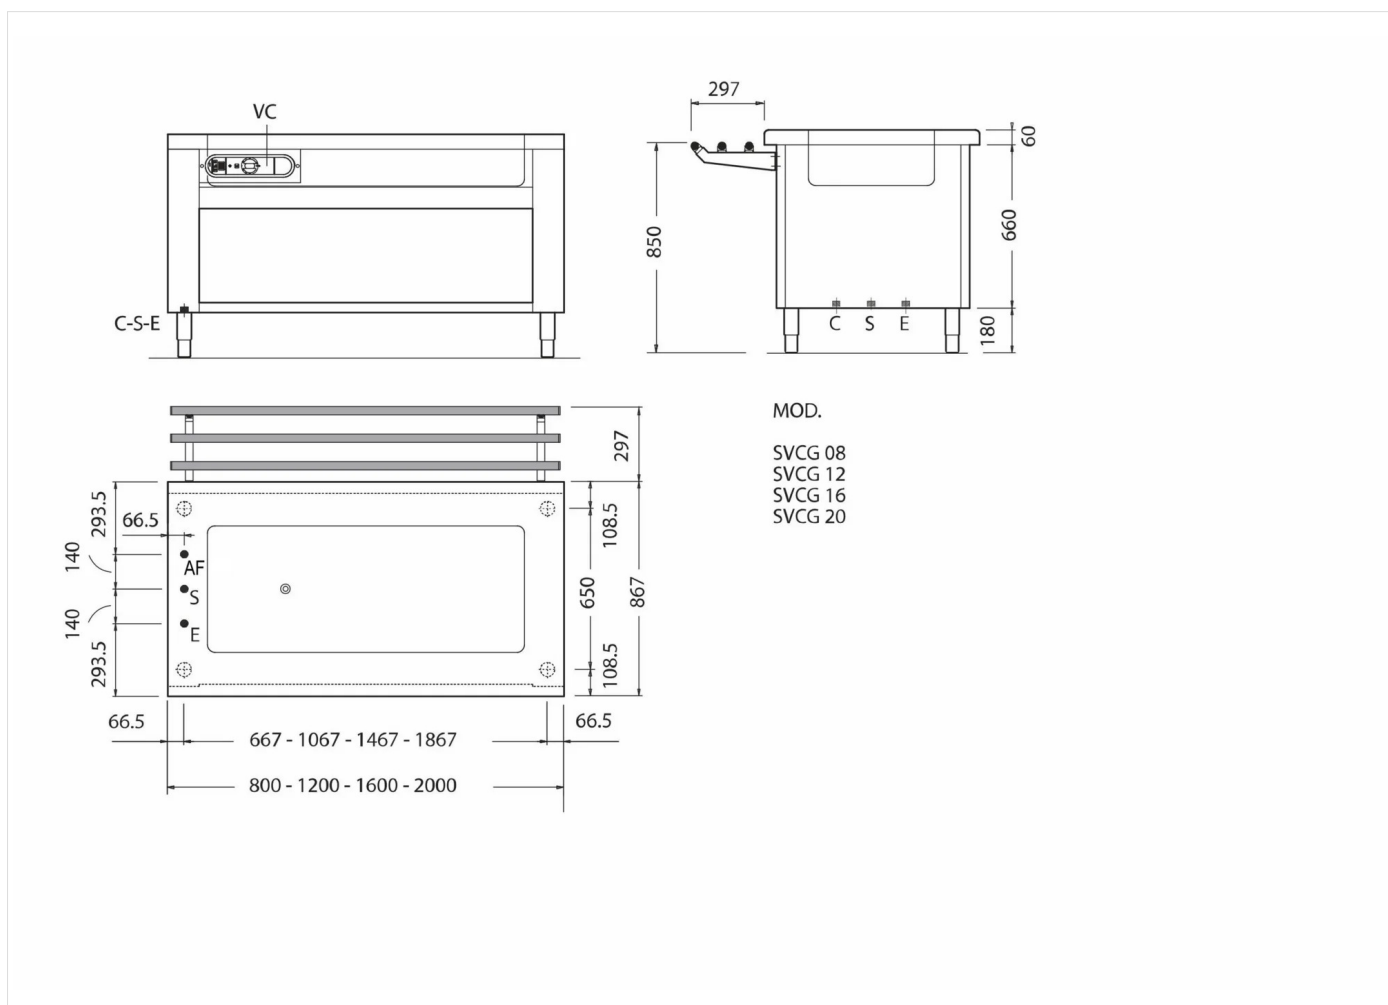

FUNKTION

**Warmelemente**

PRODUKT

**Bainmarie auf Unterbau offen. Fassungsvermögen: 4 x GN I/I**

#### TECHNISCHE DATEN

BREITE (mm):	<b>1600</b>
TIEFE (mm):	<b>867</b>
HÖHE (mm):	<b>900</b>
GEWICHT (Kg):	<b>128</b>
VOLUMEN (m <sup>3</sup> ):	<b>1.62</b>
GESAMT-WATT (kW):	<b>2.8</b>
NETZSPANNUNG (V):	<b>VAC400 3N</b>

#### BESCHREIBUNG

Elektro Bain-Marie, Becken für 4 Behälter GN I/I H=200 mm , auf offenem Schrank. Reinigungsfreundliches Innenfach mit ausgerundeten Ecken. Temperaturregelung zwischen 30 und 90°C über elektromechanischen Thermostat, Hauptschalter, LED-Anzeige und digitalem Thermometer für die Beckentemperatur. Arbeitsfläche mit abgerundeter Kante H=60 mm , Materialstärke 1,5 mm. Höhenverstellbare Edelstahlfüße. Frontwand aus Edelstahl im Lieferumfang enthalten.

SERIE	ARTIKELNUMMER	MODELL	FUNKTION
Selbstbedienung Free-Flow 867	MA91816000	SVCG16	Warmelemente

PRODUKT

Bainmarie auf Unterbau offen. Fassungsvermögen: 4 x GN I/I

INSTALLATIONSANGABEN

(E) Elektroanschluss:	VAC400 3N 50Hz
(AF) Kaltwasserzulauf:	Ø3/4-Arrivo a pavimento