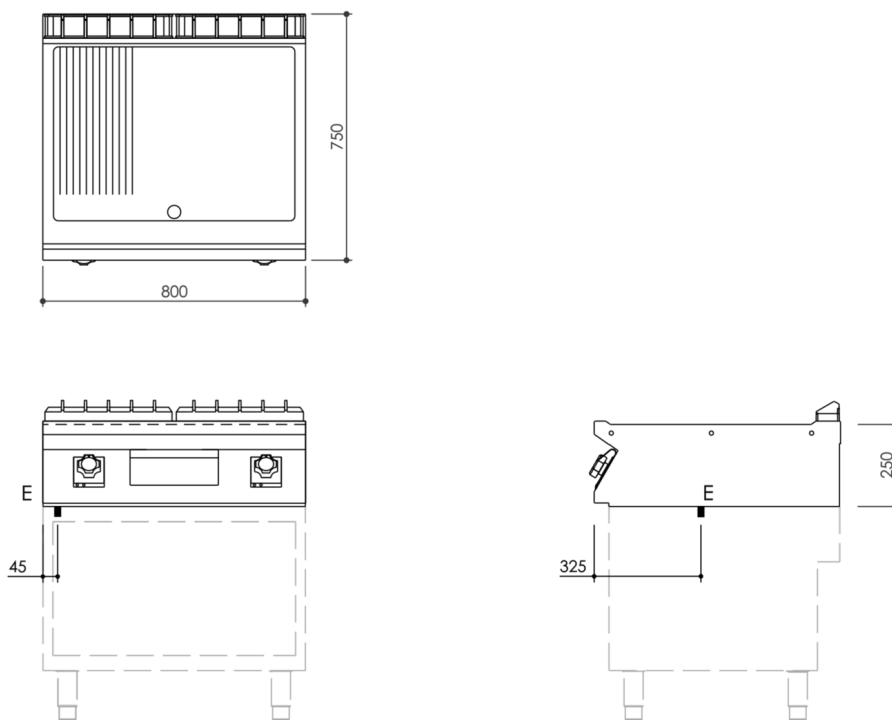

SERIE	ARTIKELNUMMER	MODELL	FUNKTION
MI - 70	MAMCOOO2090	FT78EMT#	Griddleplatten aus Stahl

PRODUKT

**Elektro-Grillplatte, 2/3 glatt 1/3 gerillt, Oberteil**

**INSTALLATIONSANGABEN**

(E) Elektroanschluss: VAC400-3N 50/60 Hz