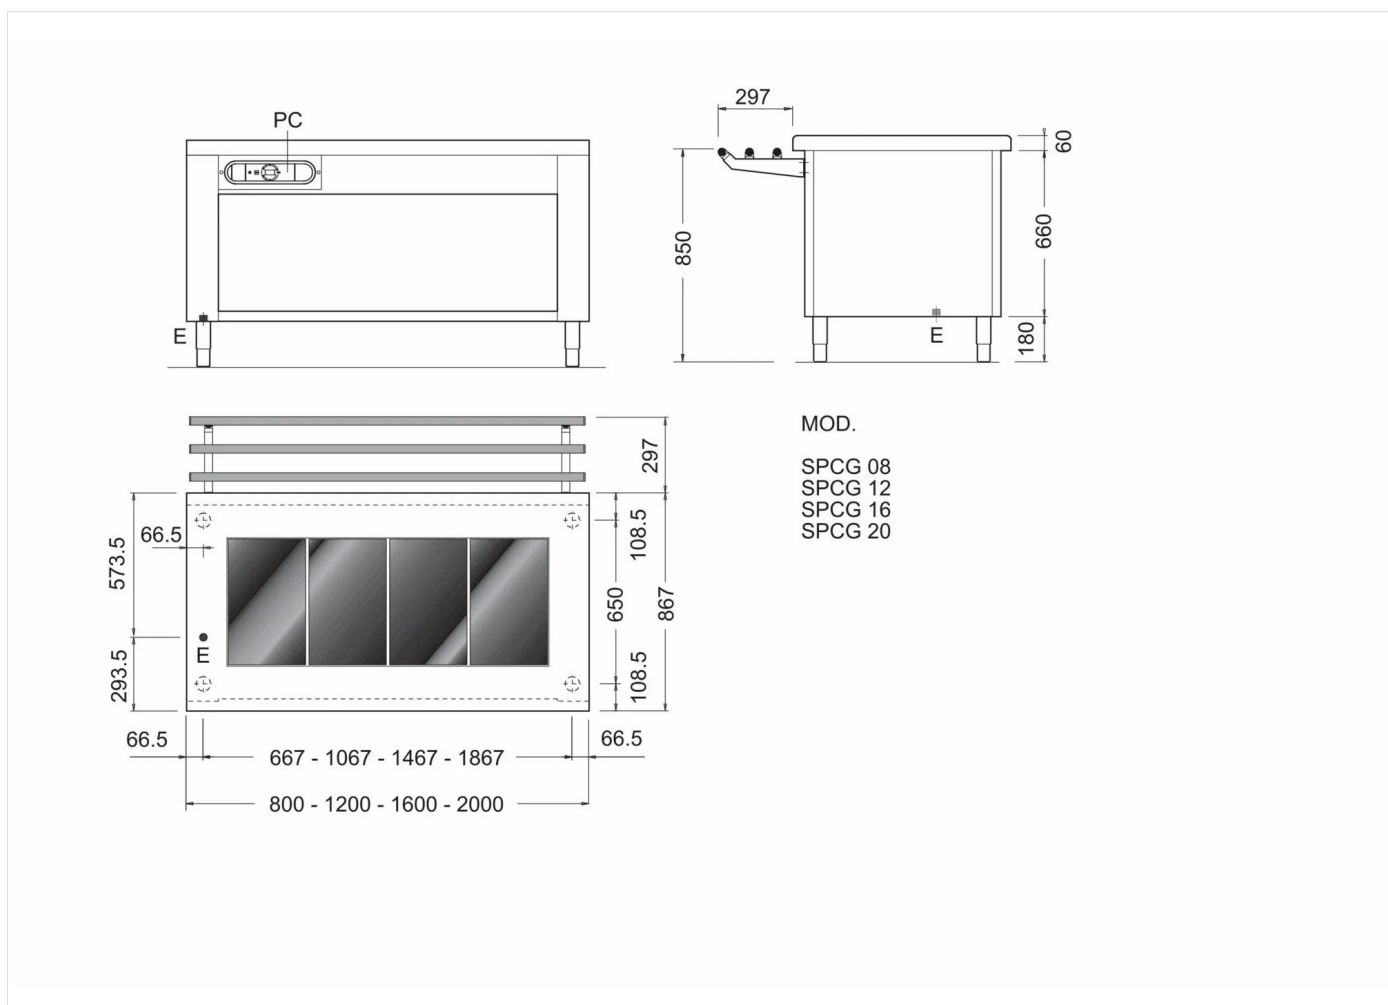

GAMA

Self Service Free-Flow 867

CÓDIGO

MA91890000

MODELO

SPCG12

FUNCIÓN

Elementos Calientes

PRODUCTO

Placa de vidrio caliente de 3 zonas GN 1/1 sobre mueble abierto

GAMA	CÓDIGO	MODELO	FUNCIÓN
Self Service Free-Flow 867	MA91890000	SPCG12	Elementos Calientes

PRODUCTO

Placa de vidrio caliente de 3 zonas GN I/I sobre mueble abierto