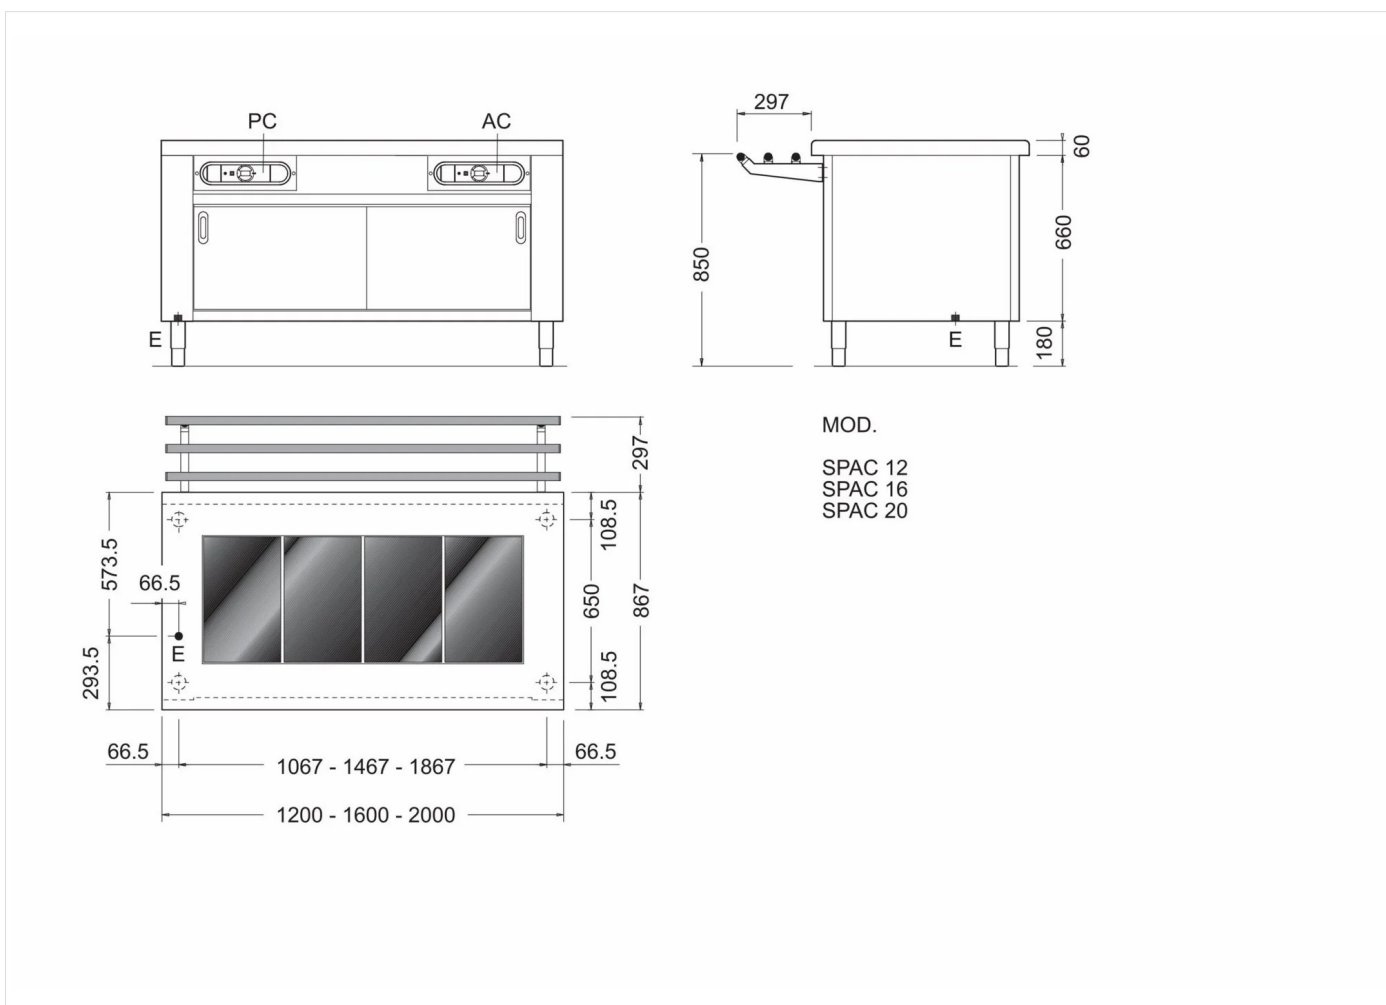

GAMMA

**Self Service Free-Flow 867**

CODICE

**MA91893000**

MODELLO

**SPACI2**

FUNZIONE

**Elementi caldi**

PRODOTTO

**Elemento con piano vetroriscaldante su vano armadio caldo ventilato. Piano a 3 zone GN 1/1**

GAMMA

**Self Service Free-Flow 867**

CODICE

**MA91893000**

MODELLO

**SPAC12**

FUNZIONE

**Elementi caldi**

PRODOTTO

**Elemento con piano vetroriscaldante su vano armadio caldo ventilato. Piano a 3 zone GN 1/1**