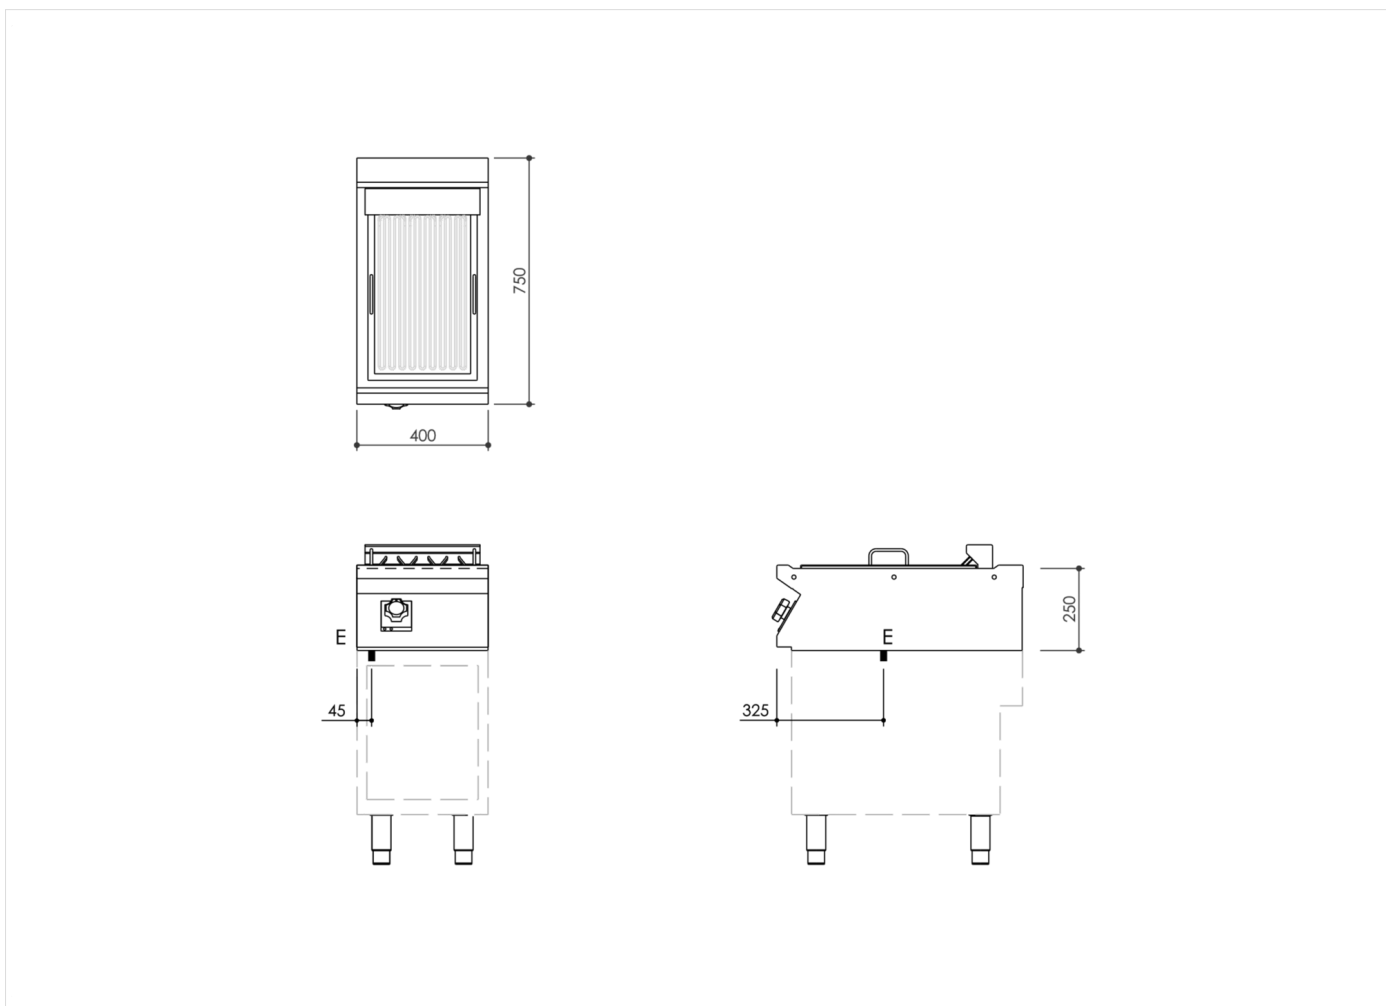

GAMA	CÓDIGO	MODELO	FUNCIÓN
MI - 70	MAMCOOO2740	GR74ET	Barbacoas

PRODUCTO

Barbacoa eléctrica de ancho 400 de sobremesa

DETALLES TÉCNICOS DE INSTALACIÓN

(E) Conexión Eléctrica:

VAC400-3N 50/60Hz