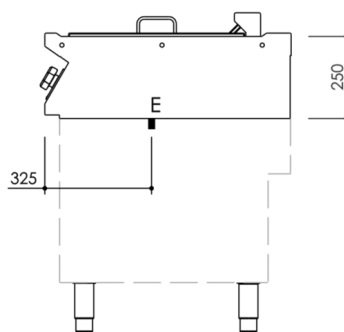

GAMMA	CODICE	MODELLO	FUNZIONE
MI - 70	MAMCOOO2740	GR74ET	Griglie

PRODOTTO

Griglia elettrica da 400 Top

DATI TECNICI DI INSTALLAZIONE

(E) Allacciamento Elettrico:

VAC400-3N 50/60Hz