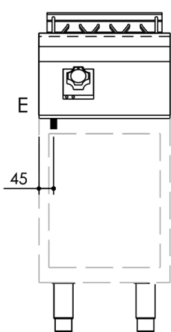

GAMMA	CODICE	MODELLO	FUNZIONE
MI - 70	MAMCOOO2740	GR74ET	Griglie

PRODOTTO

Griglia elettrica da 400 Top

DATI TECNICI DI INSTALLAZIONE

(E) Allacciamento Elettrico:

VAC400-3N 50/60Hz