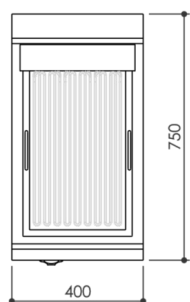

GAMMA	CODICE	MODELLO	FUNZIONE
MI - 70	MAMCOOO2740	GR74ET	Griglie

PRODOTTO

Griglia elettrica da 400 Top

DATI TECNICI DI INSTALLAZIONE

(E) Allacciamento Elettrico:

VAC400-3N 50/60Hz