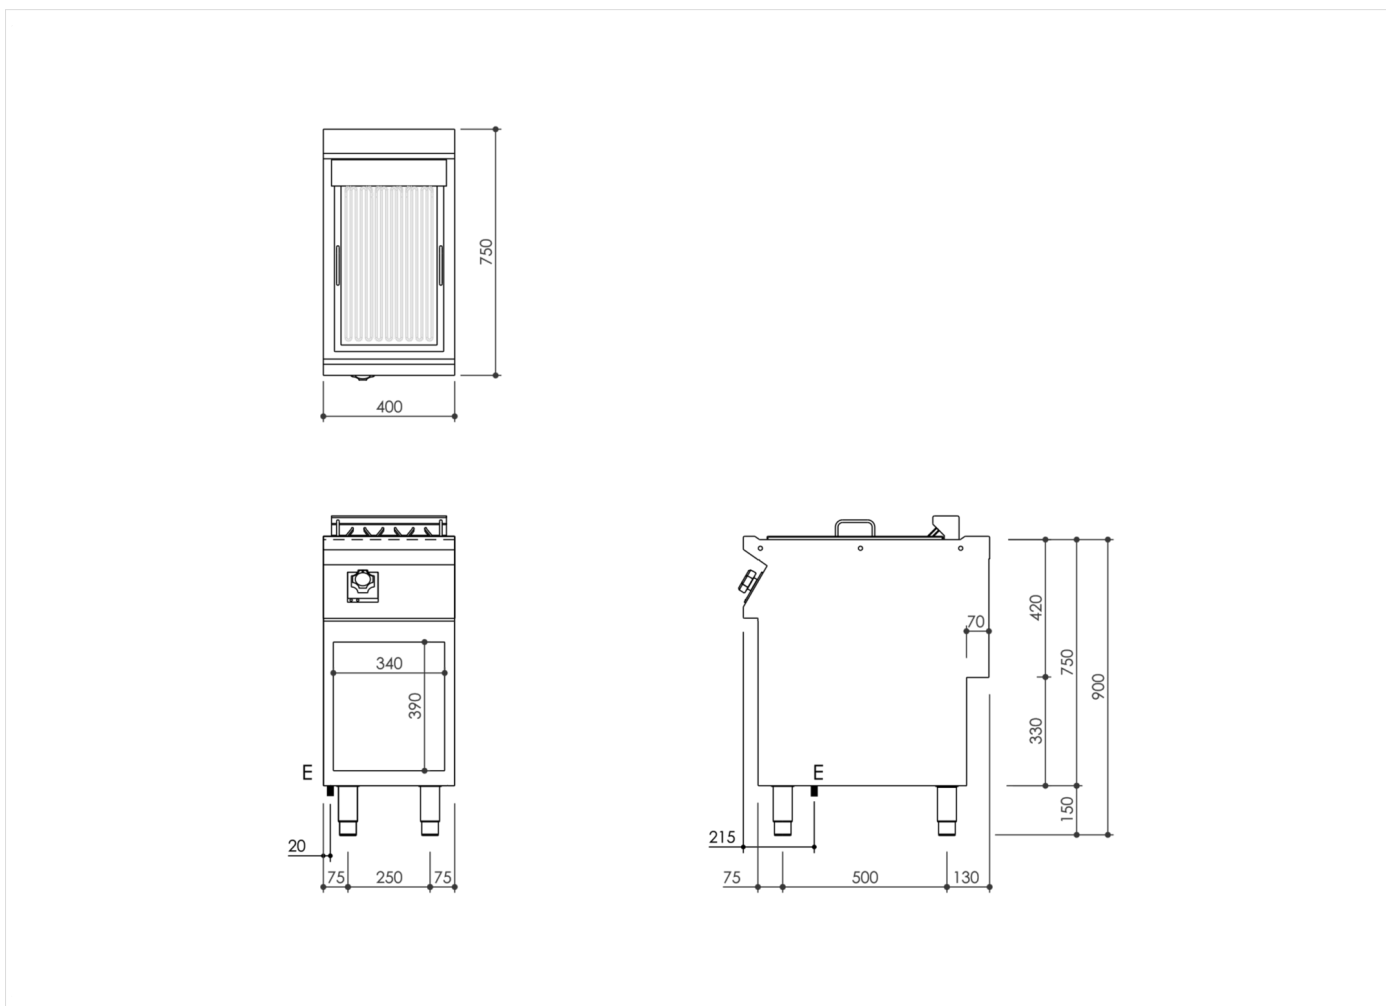

GAMA	CÓDIGO	MODELO	FUNCIÓN
MI - 70	MAMCOOO2750	GR74EG	Barbacoas

PRODUCTO

**Barbacoa eléctrica de ancho 400 montado sobre mueble abierto**

**DETALLES TÉCNICOS DE INSTALACIÓN**

(E) Conexión Eléctrica:

VAC400-3N 50/60Hz