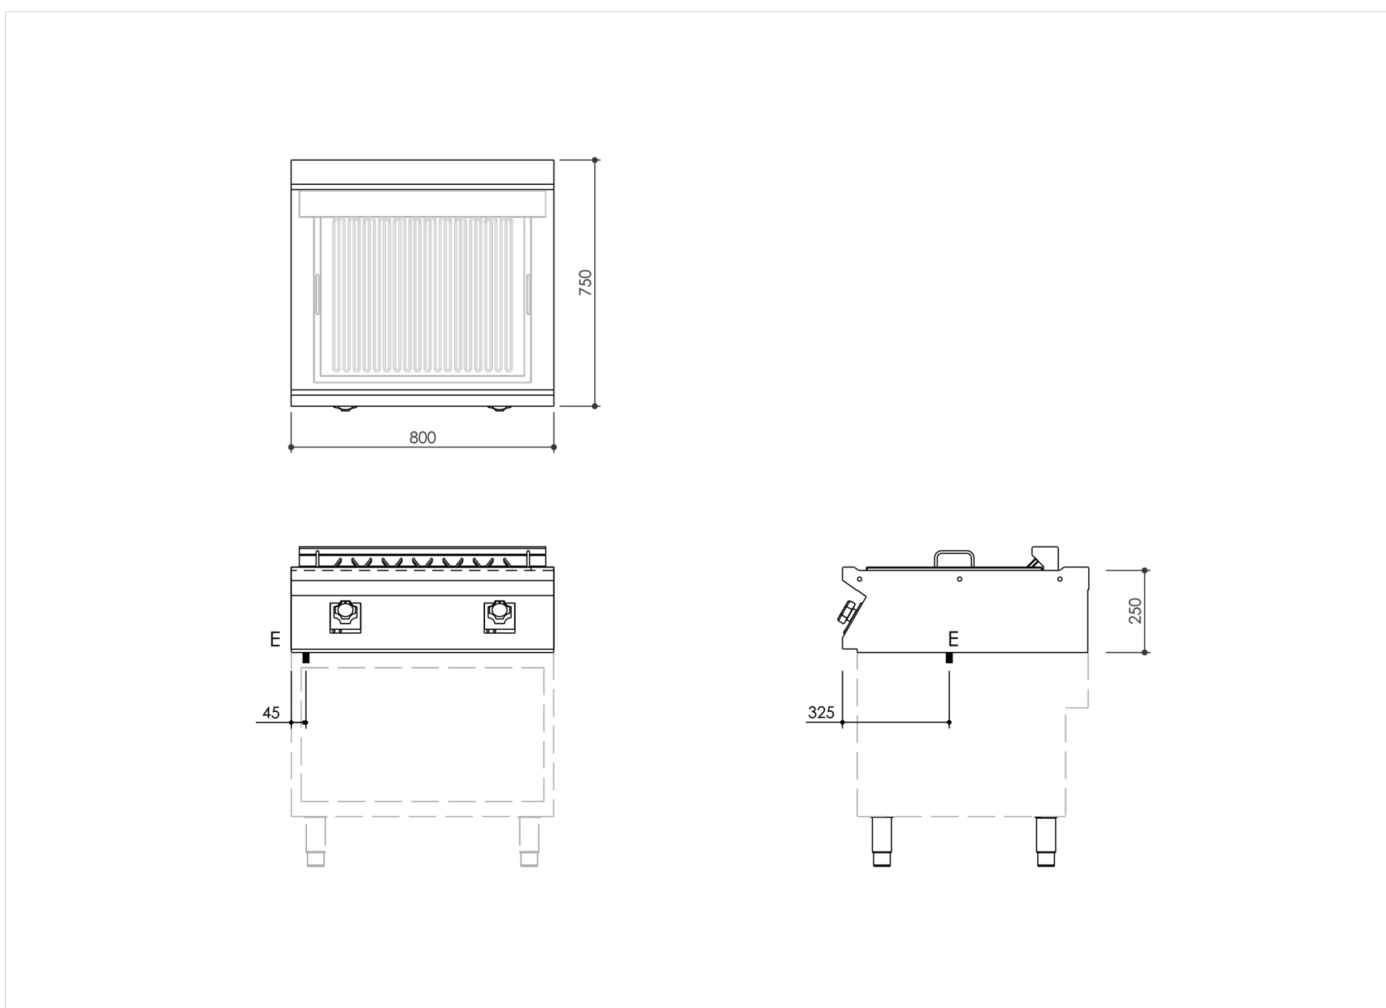

GAMA	CÓDIGO	MODELO	FUNCIÓN
MI - 70	MAMCOOO2770	GR78ET	Barbacoas

PRODUCTO

Barbacoa eléctrica de ancho 800 de sobremesa

DETALLES TÉCNICOS DE INSTALACIÓN

(E) Conexión Eléctrica: **VAC400-3N 50/60Hz**