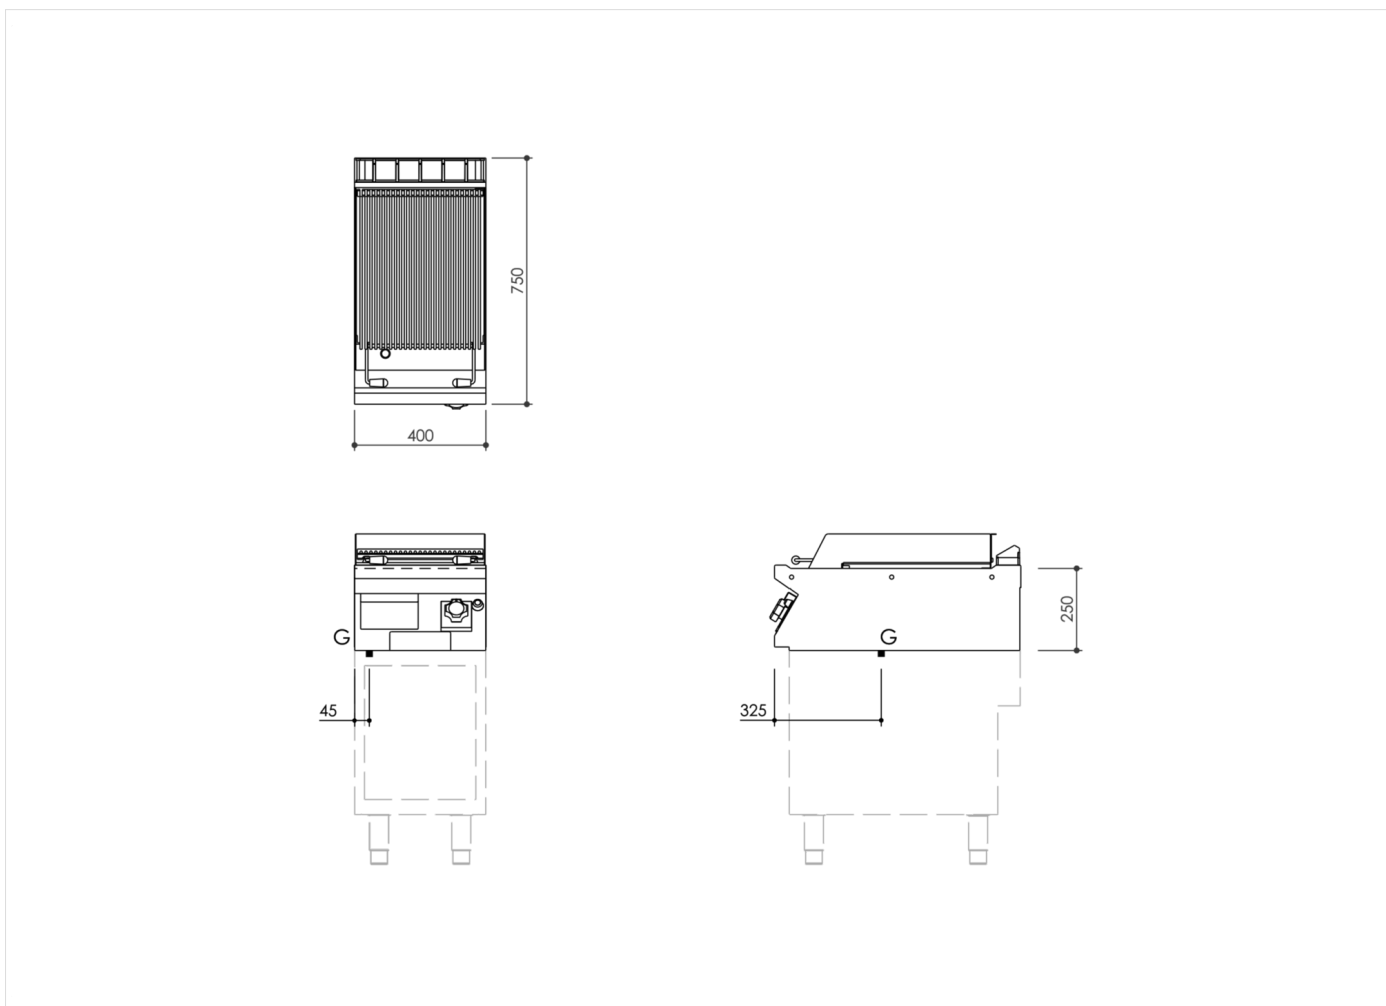

GAMA	CÓDIGO	MODELO	FUNCIÓN
MI - 70	MAMCOOO2800	GL74GIT	Barbacoas

PRODUCTO

Barbacoa gas con piedras volcánicas y parrilla en acero inoxidable de ancho 400 de sobremesa

DETALLES TÉCNICOS DE INSTALACIÓN

(G) Llegada Gas: $\text{Ø}1/2''$