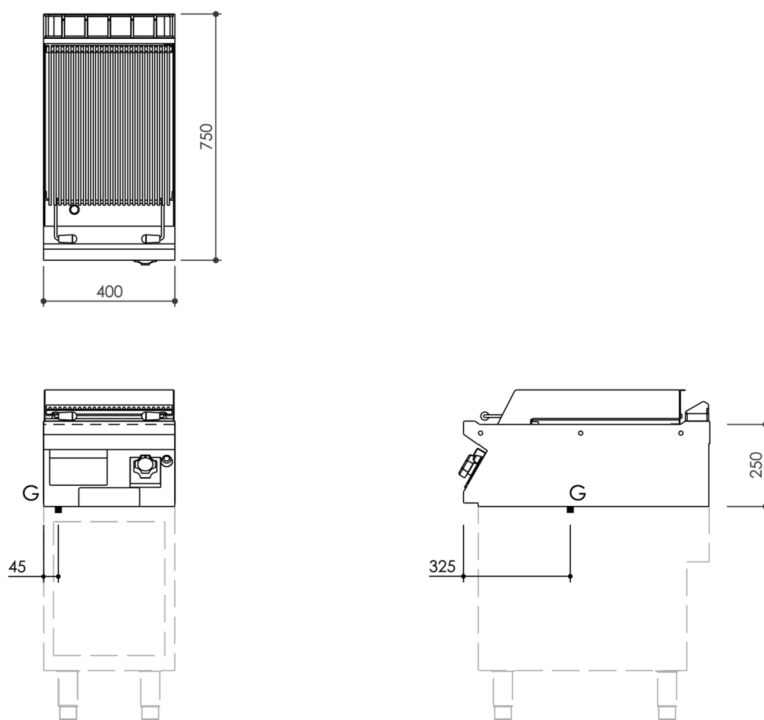

GAMMA	CODICE	MODELLO	FUNZIONE
MI - 70	MAMCOOO2800	GL74GIT	Griglie

PRODOTTO

Griglia in acciaio inox a pietra lavica da 400 Top

GAMMA	CODICE	MODELLO	FUNZIONE
MI - 70	MAMCOOO2800	GL74GIT	Griglie

PRODOTTO

Griglia in acciaio inox a pietra lavica da 400 Top

DATI TECNICI DI INSTALLAZIONE

(G) Arrivo Gas: $\text{Ø}1/2''$