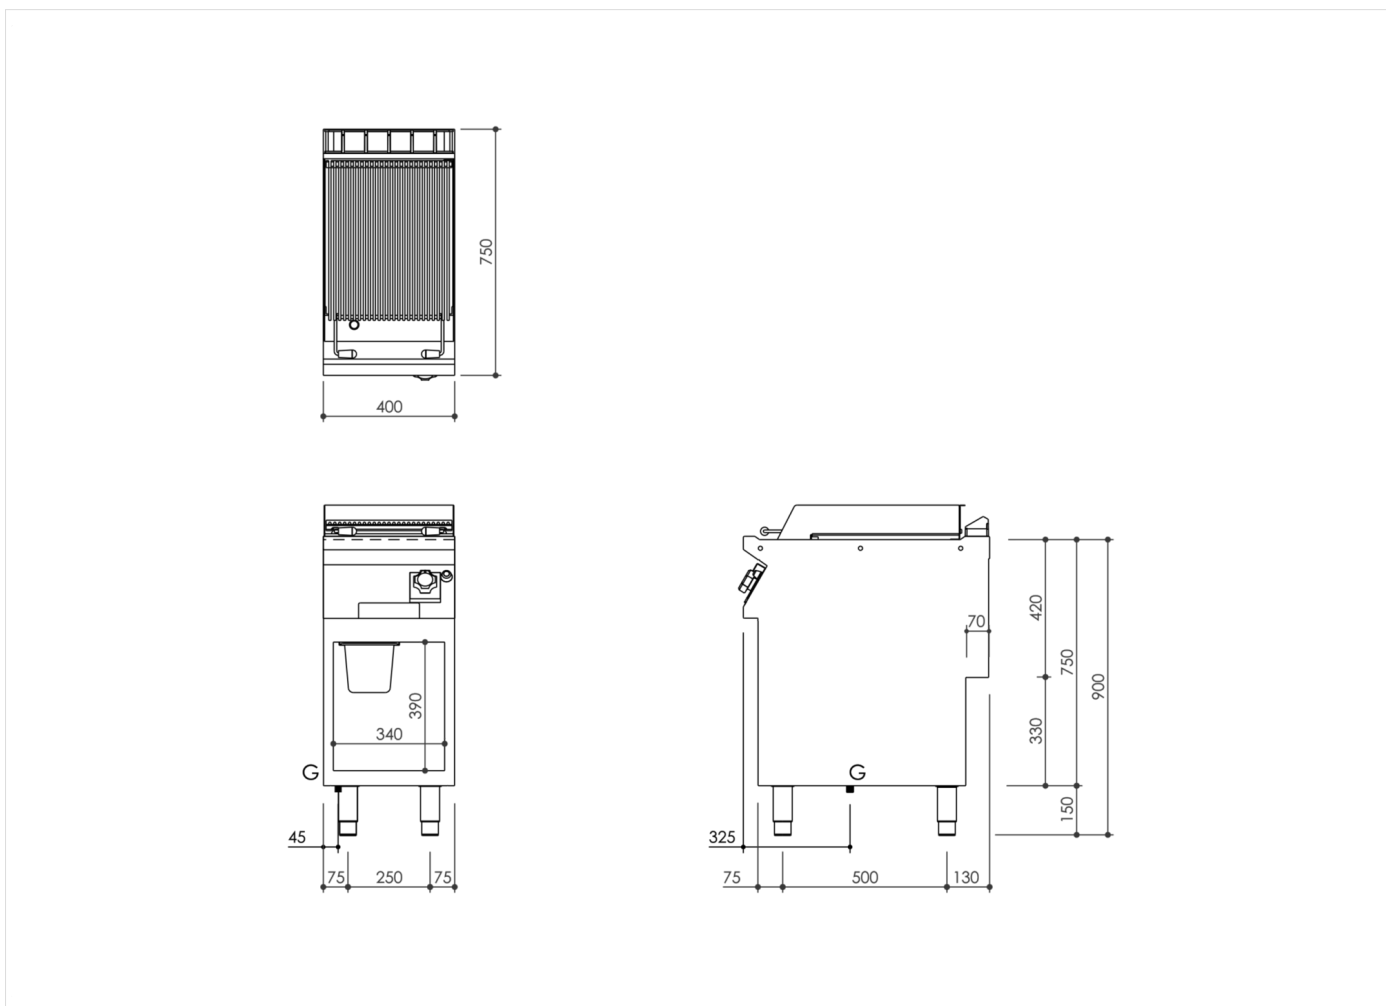

GAMA	CÓDIGO	MODELO	FUNCIÓN
MI - 70	MAMCOOO28IO	GL74GIG	Barbacoas

PRODUCTO

**Barbacoa gas con piedras volcánicas y parrilla en acero inoxidable de ancho 400 montado sobre mueble abierto**

**DETALLES TÉCNICOS DE INSTALACIÓN**

(G) Llegada Gas:  $\text{Ø}1/2''$