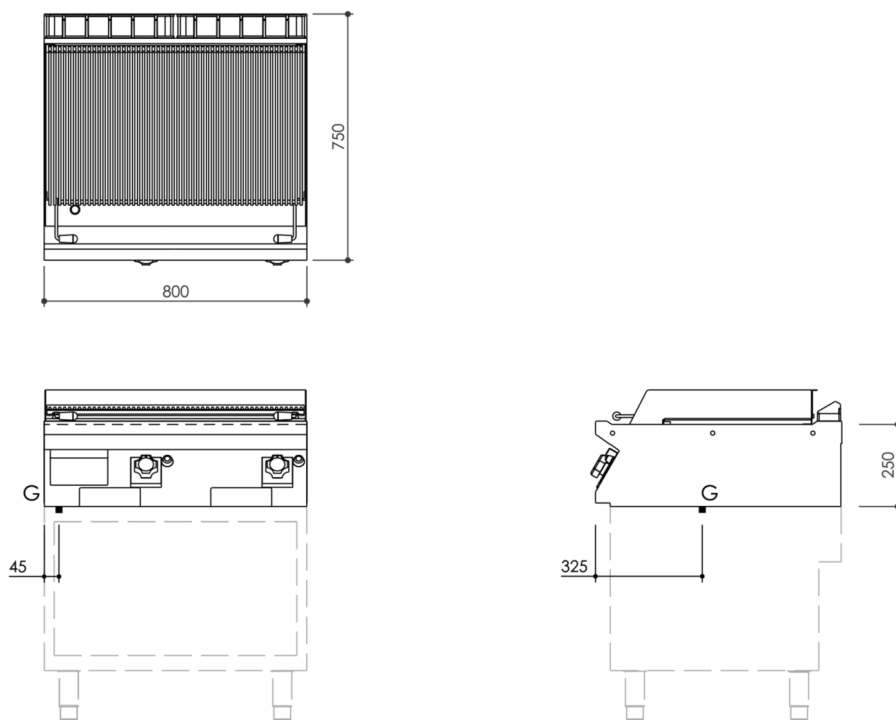

GAMMA	CODICE	MODELLO	FUNZIONE
MI - 70	MAMCOOO2830	GL78GIT	Griglie

PRODOTTO

**Griglia in acciaio inox a pietra lavica da 800 Top**

#### DATI TECNICI DI INSTALLAZIONE

(G) Arrivo Gas:  $\text{Ø}1/2''$