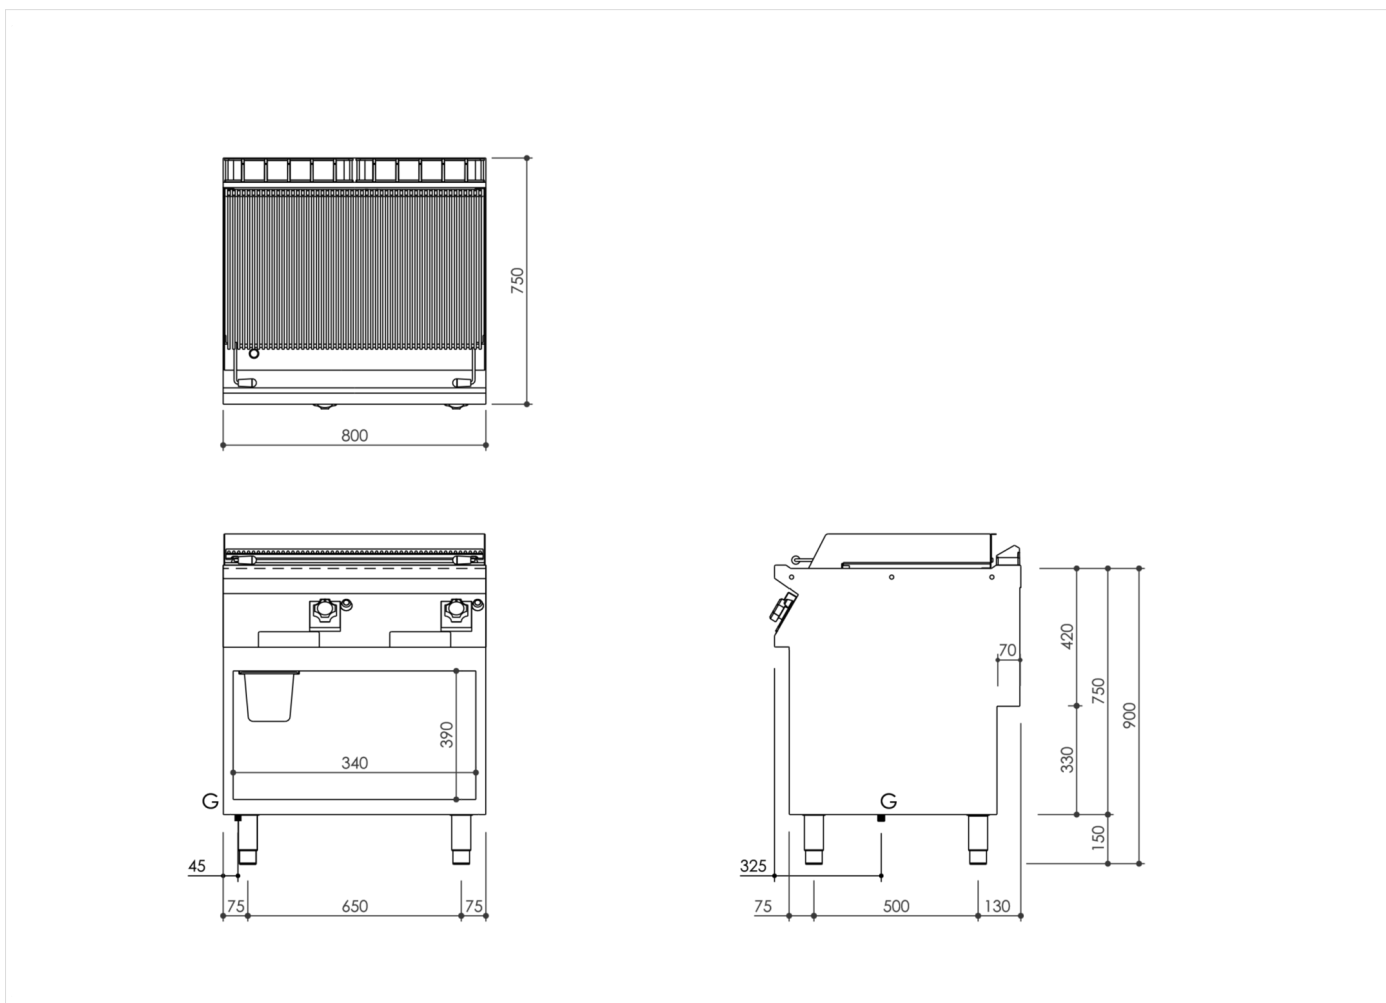

GAMMA	CODICE	MODELLO	FUNZIONE
MI - 70	MAMCOOO2840	GL78GIG	Griglie

PRODOTTO

**Griglia in acciaio inox a pietra lavica da 800 su vano a giorno**

GAMMA	CODICE	MODELLO	FUNZIONE
MI - 70	MAMCOOO2840	GL78GIG	Griglie

PRODOTTO

**Griglia in acciaio inox a pietra lavica da 800 su vano a giorno**

## DATI TECNICI DI INSTALLAZIONE

(G) Arrivo Gas:

Ø1/2"