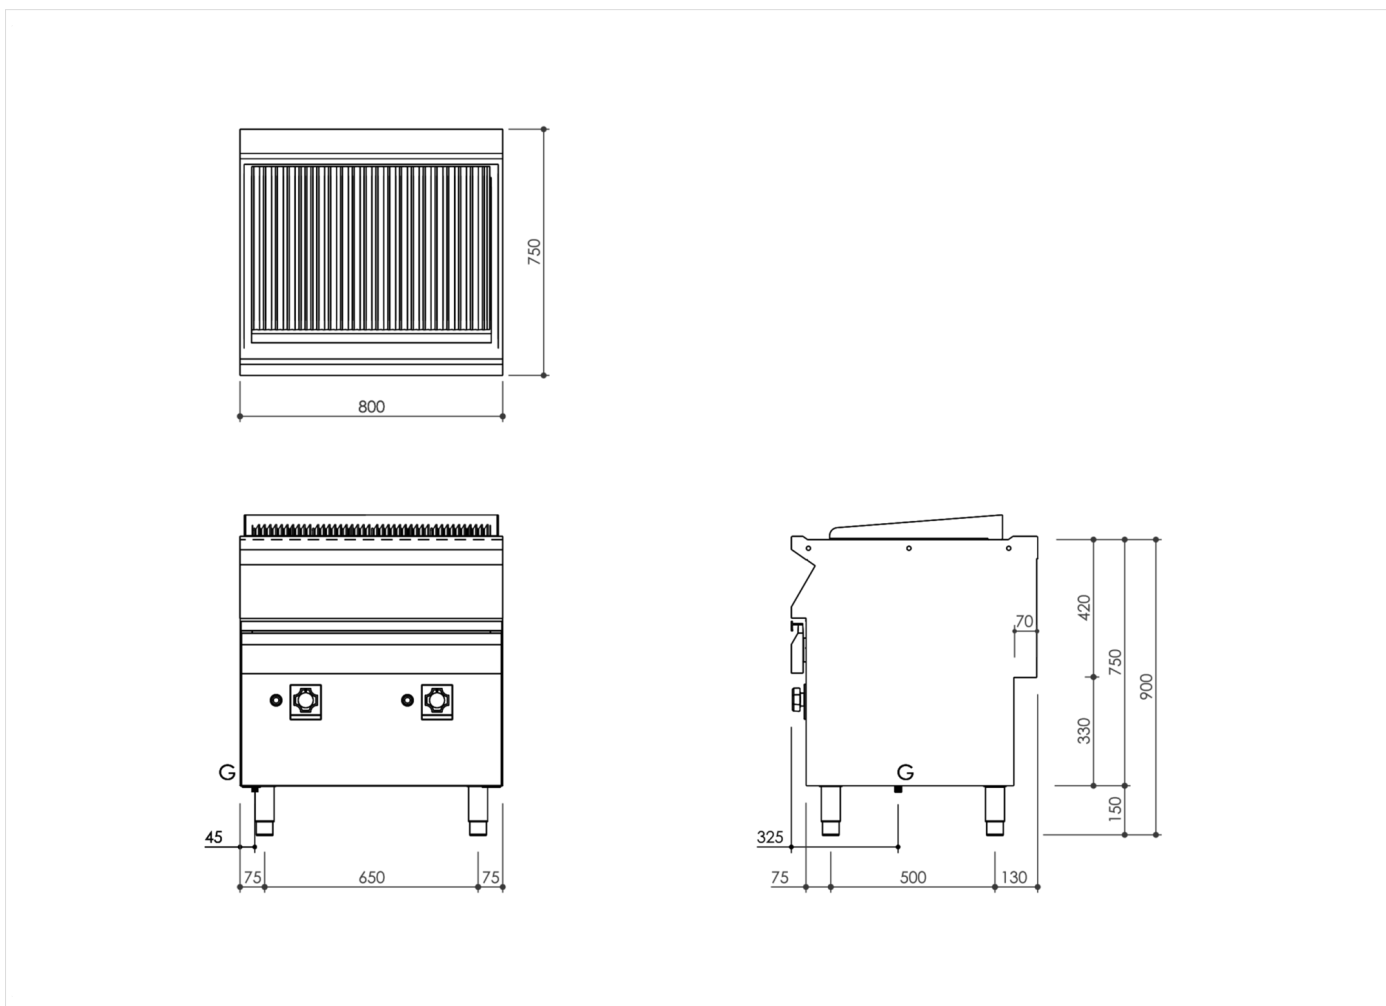

GAMA	CÓDIGO	MODELO	FUNCIÓN
MI - 70	MAMCOOO2790	GR78GA	Barbacoas

PRODUCTO

Barbacoa gas de ancho 800 montado sobre mueble

GAMA	CÓDIGO	MODELO	FUNCIÓN
MI - 70	MAMCOOO2790	GR78GA	Barbacoas

PRODUCTO

Barbacoa gas de ancho 800 montado sobre mueble

DETALLES TÉCNICOS DE INSTALACIÓN

(G) Llegada Gas: $\text{Ø}1/2''$