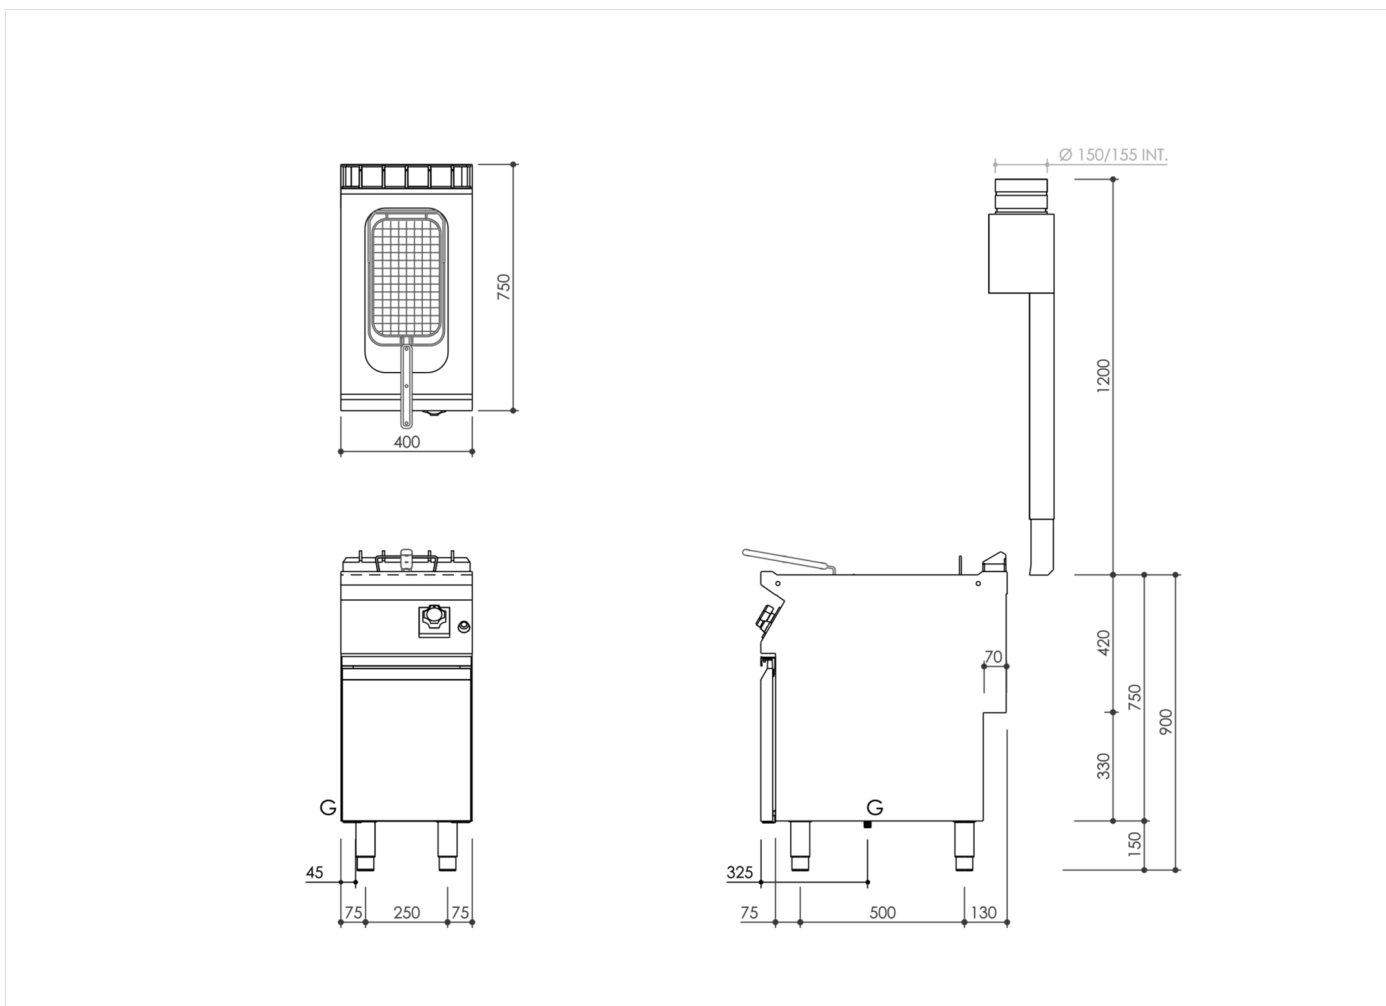

GAMA	CÓDIGO	MODELO	FUNCIÓN
MI - 70	MAMCOOOO560	FR74GIOA	Freidoras

PRODUCTO

Freidora a gas de 1 cuba de 10 litros

GAMA	CÓDIGO	MODELO	FUNCIÓN
MI - 70	MAMCOOOO560	FR74GIOA	Freidoras

PRODUCTO

Freidora a gas de l cuba de 10 litros

DETALLES TÉCNICOS DE INSTALACIÓN

(G) Llegada Gas: $\varnothing 1/2''$