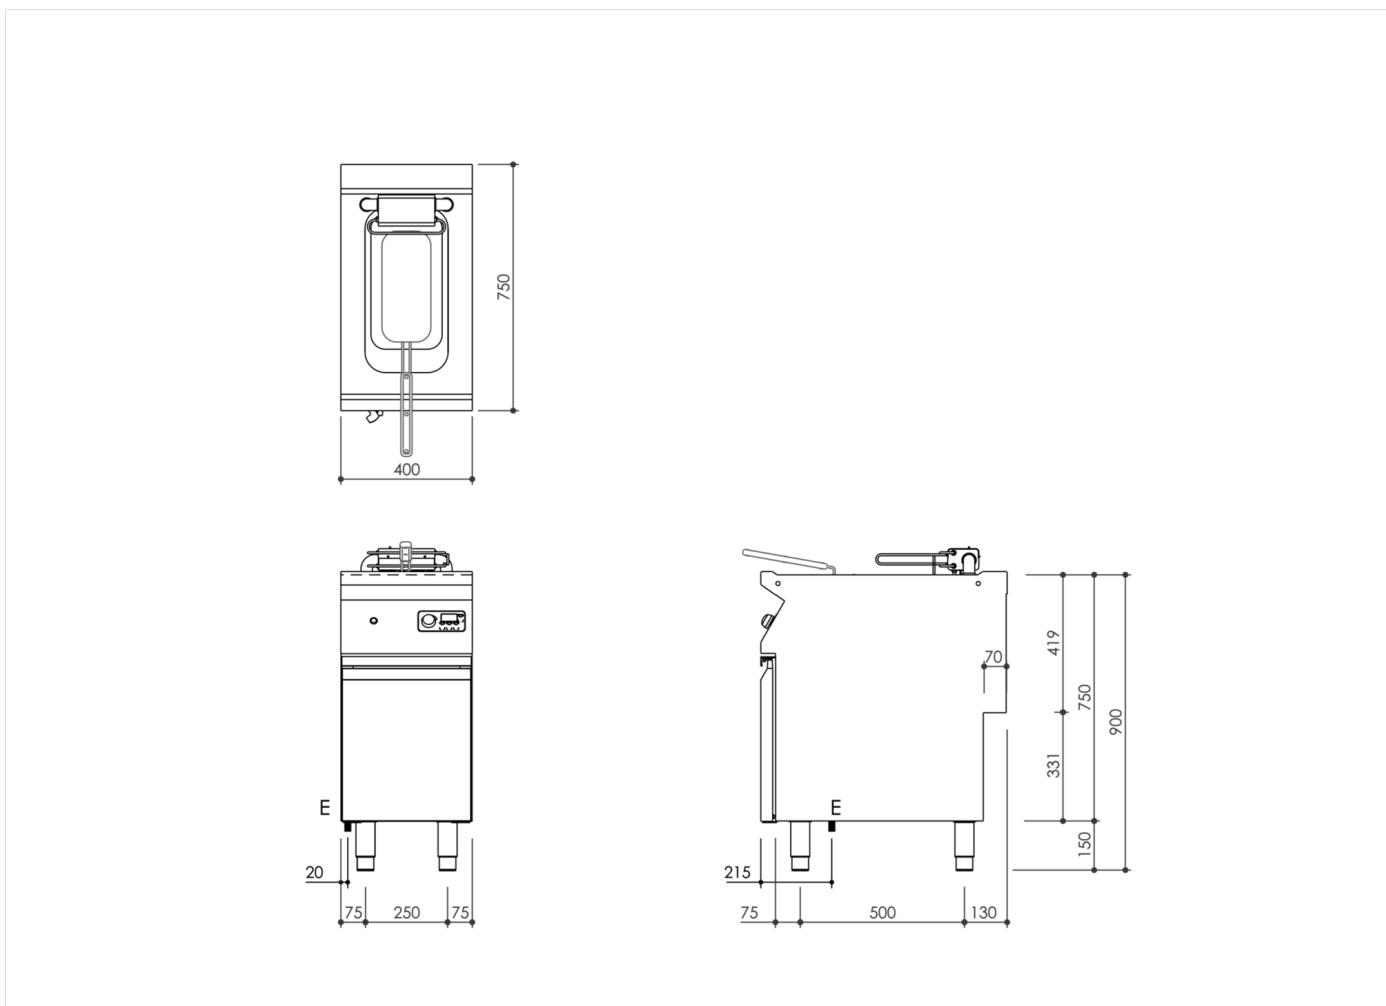

GAMMA	CODICE	MODELLO	FUNZIONE
MI - 70	MAMCOOOO6IO	FR74EIOKA	Friggitrici

PRODOTTO

**Friggitrice elettrica a 1 vasca 10 lt. con controllo elettronico su vano armadiato**

**DATI TECNICI DI INSTALLAZIONE**

(E) Allacciamento Elettrico: VAC400 3N 50 / 60 Hz