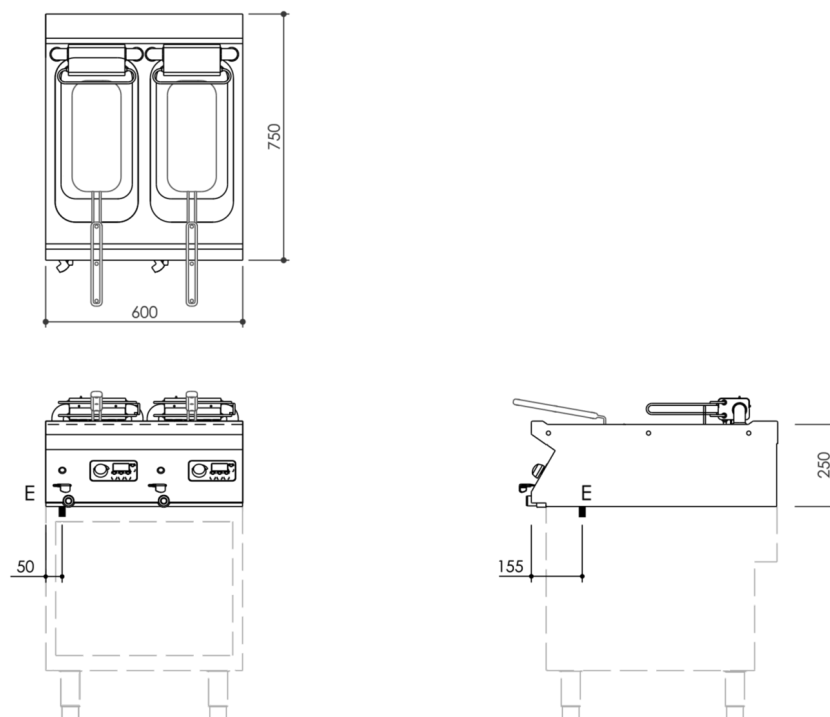

SERIE	ARTIKELNUMMER	MODELL	FUNKTION
MI - 70	MAMCOOOO620	FR76EIOKT	Fritteusen

PRODUKT

Elektro-Fritteuse mit elektronischer Steuerung 2 Becken 10+10 Liter Oberteil

SERIE	ARTIKELNUMMER	MODELL	FUNKTION
MI - 70	MAMCOOOO620	FR76EIOKT	Fritteusen

PRODUKT

Elektro-Fritteuse mit elektronischer Steuerung 2 Becken 10+10 Liter Oberteil

INSTALLATIONSANGABEN

(E) Elektroanschluss: VAC400 3N 50 / 60 Hz