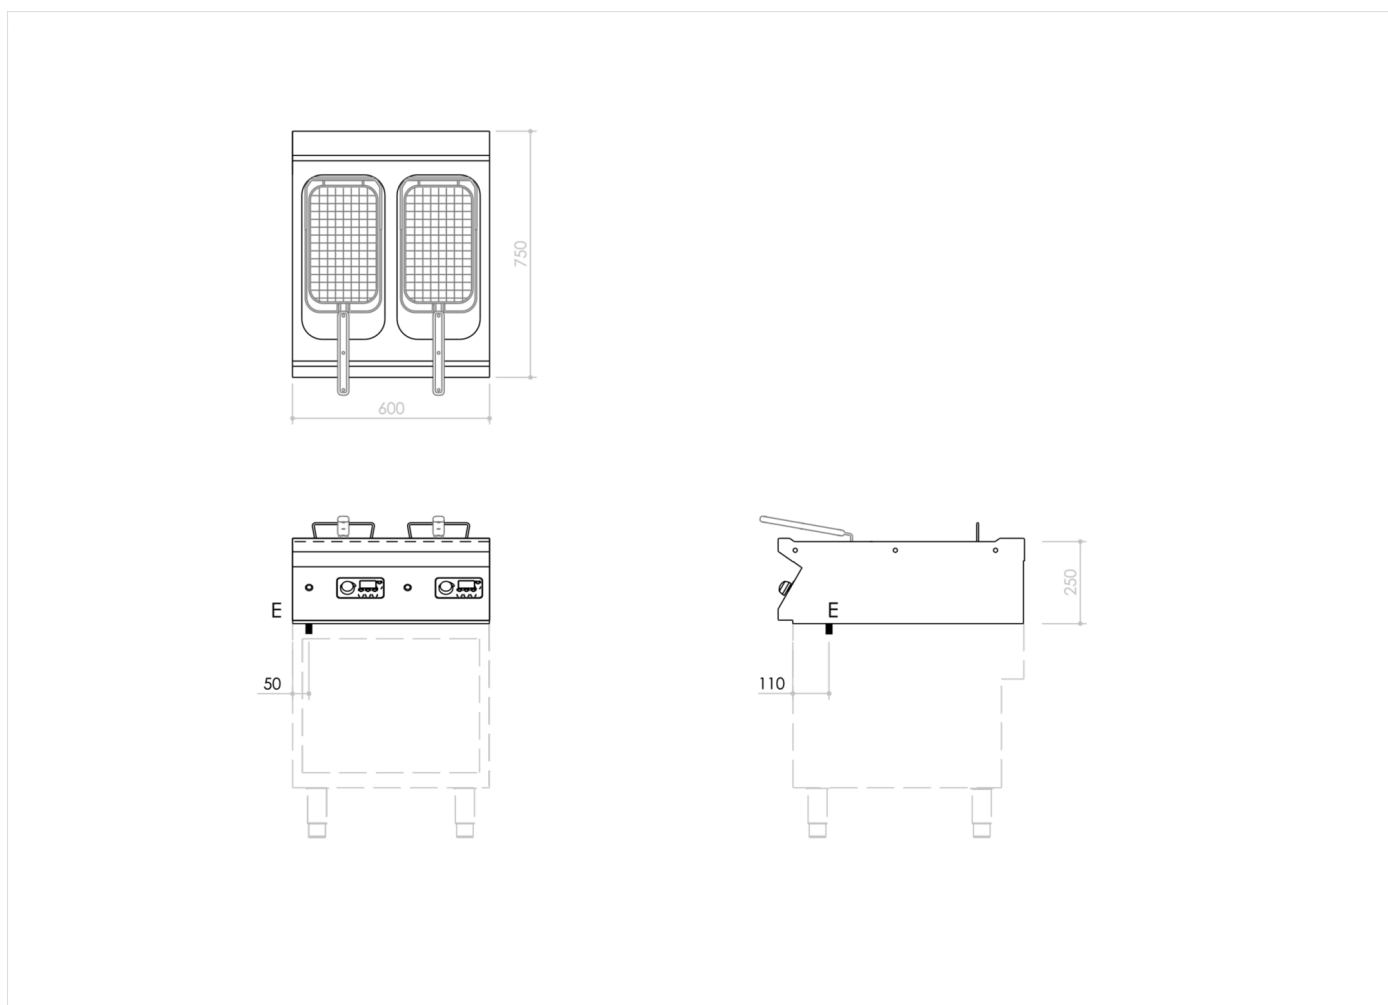

| GAMME | CODE | MODÈLE | FONCTION |
|---------|-------------|-----------|-----------|
| MI - 70 | MAMCOOOO620 | FR76EIOKT | Friteuses |

ARTICLE

Friteuse électrique 2 cuves 10+10 lt. avec contrôle électronique Top

DONNÉES TECHNIQUES D'INSTALLATION

(E) Raccordement électrique: **VAC400 3N 50 / 60 Hz**