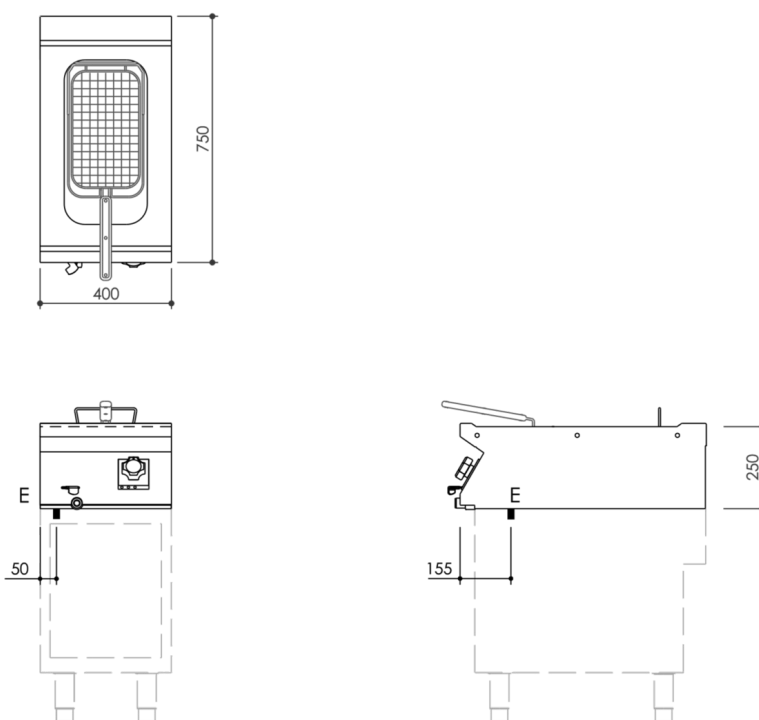

GAMMA	CODICE	MODELLO	FUNZIONE
MI - 70	MAMCOOOO640	FR74EIOT	Friggitrici

PRODOTTO

**Friggitrice elettrica a 1 vasca 10 lt. Top**

#### DATI TECNICI DI INSTALLAZIONE

(E) Allacciamento Elettrico: VAC400 3N 50 / 60 Hz