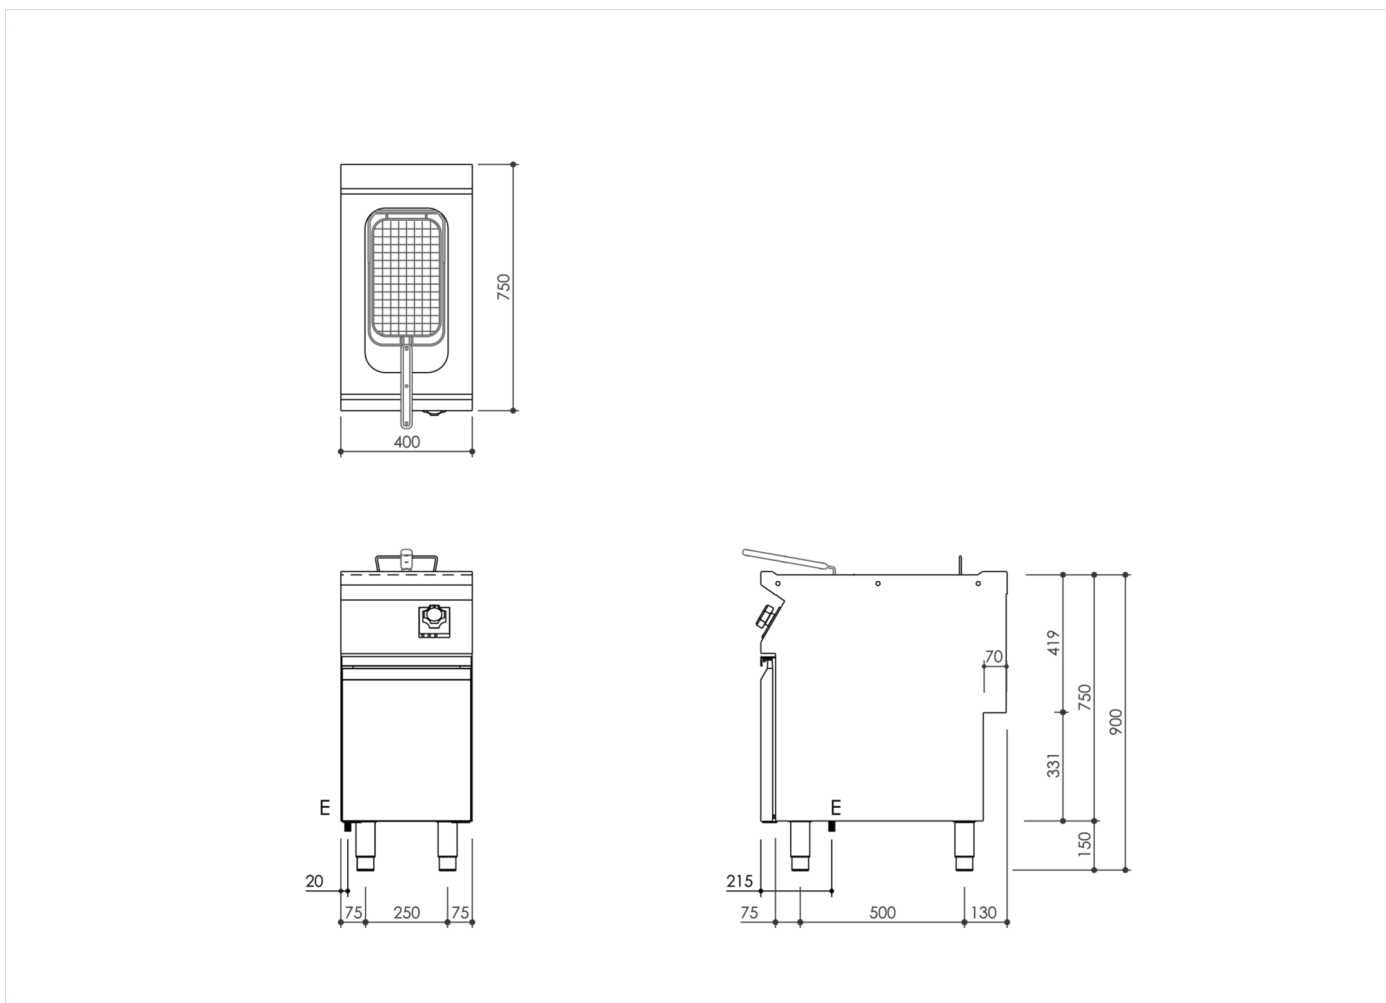

GAMMA	CODICE	MODELLO	FUNZIONE
MI - 70	MAMCOOOO650	FR74EIOA	Friggitrici

PRODOTTO

Friggitrice elettrica a 1 vasca 10 lt. su vano armadiato

GAMMA	CODICE	MODELLO	FUNZIONE
MI - 70	MAMCOOOO650	FR74EIOA	Friggitrici

PRODOTTO

Friggitrice elettrica a 1 vasca 10 lt. su vano armadiato

DATI TECNICI DI INSTALLAZIONE

(E) Allacciamento Elettrico:

VAC400 3N 50 / 60 Hz