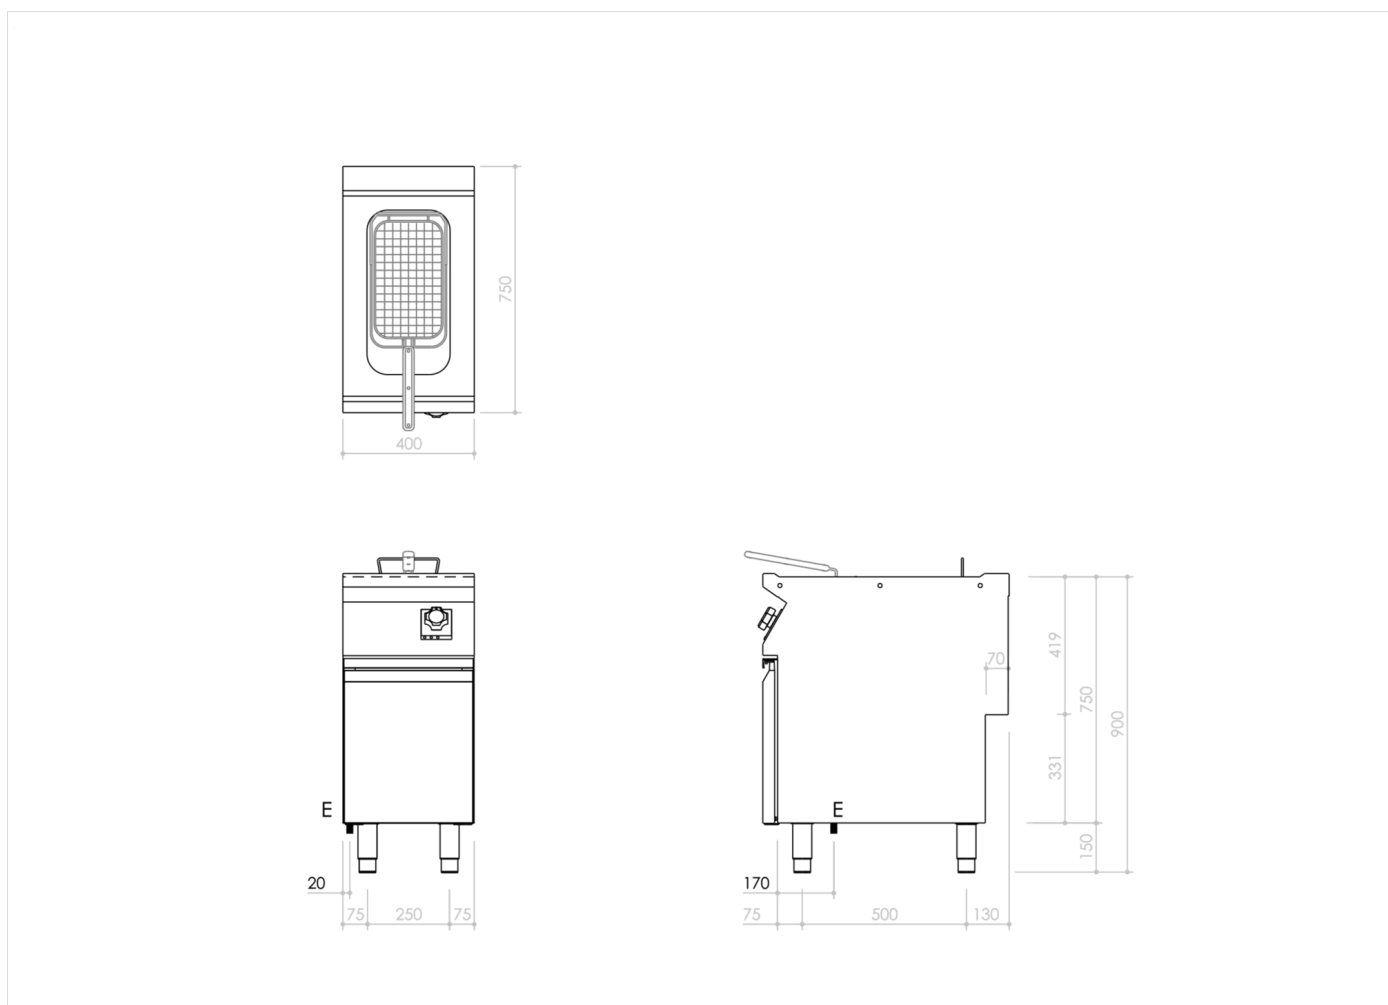

GAMME	CODE	MODÈLE	FONCTION
MI - 70	MAMCOOOO650	FR74EIOA	Friteuses

ARTICLE

Friteuse électrique 1 cuve 10 lt. sur placard avec porte

DONNÉES TECHNIQUES D'INSTALLATION

(E) Raccordement électrique: VAC400 3N 50 / 60 Hz