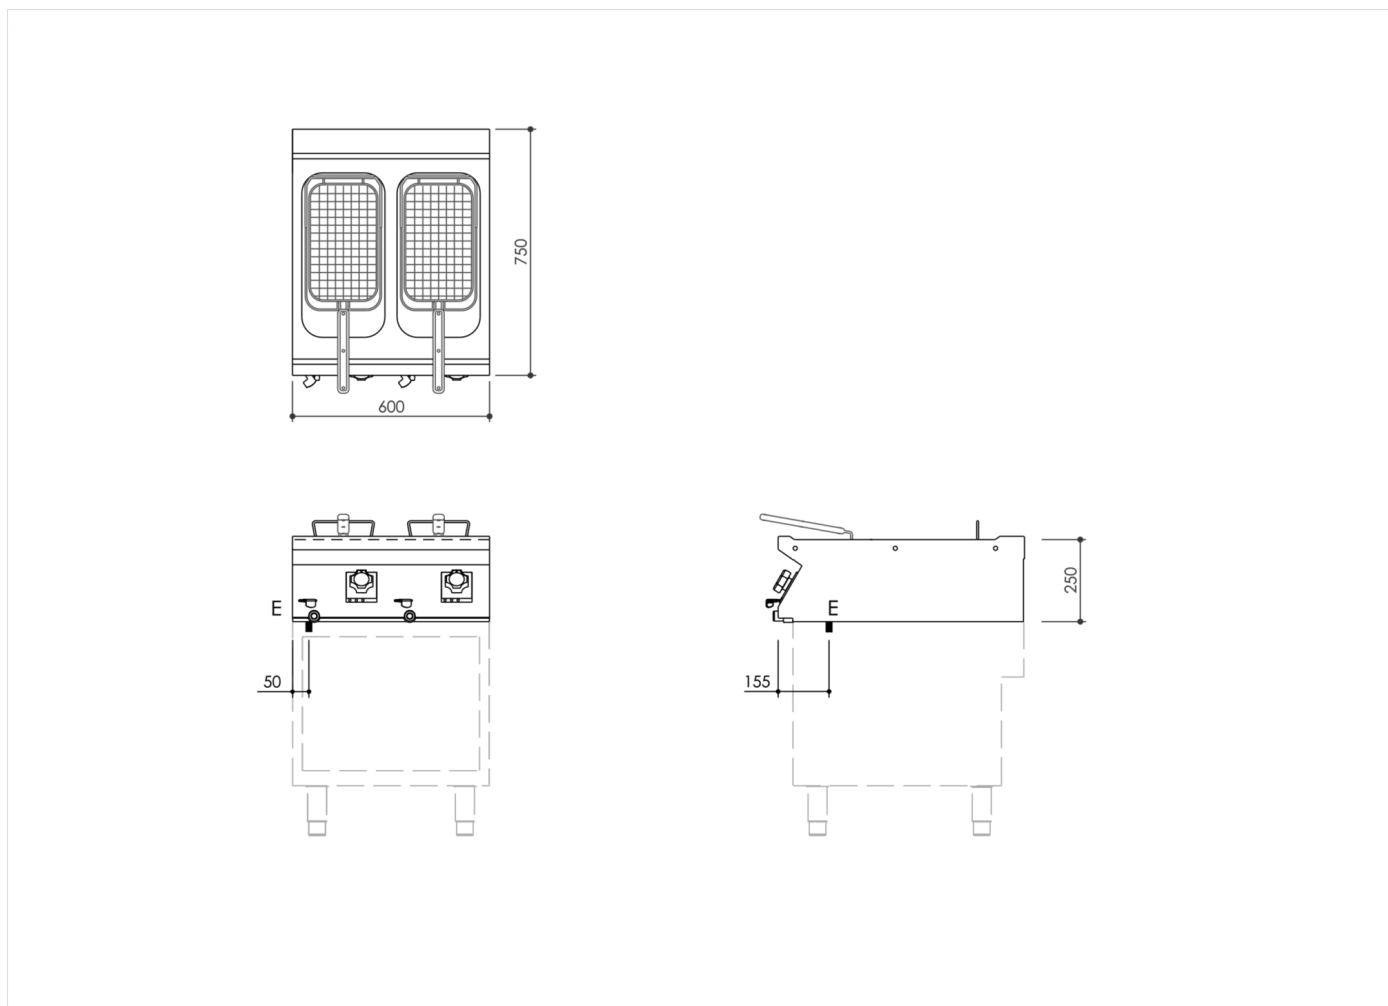

SERIE	ARTIKELNUMMER	MODELL	FUNKTION
MI - 70	MAMCOOOO660	FR76EIOT	Fritteusen

PRODUKT

**Elektro-Fritteuse 2 Becken 10+10 Liter Oberteil**

**INSTALLATIONSANGABEN**

(E) Elektroanschluss: VAC400 3N 50 / 60 Hz