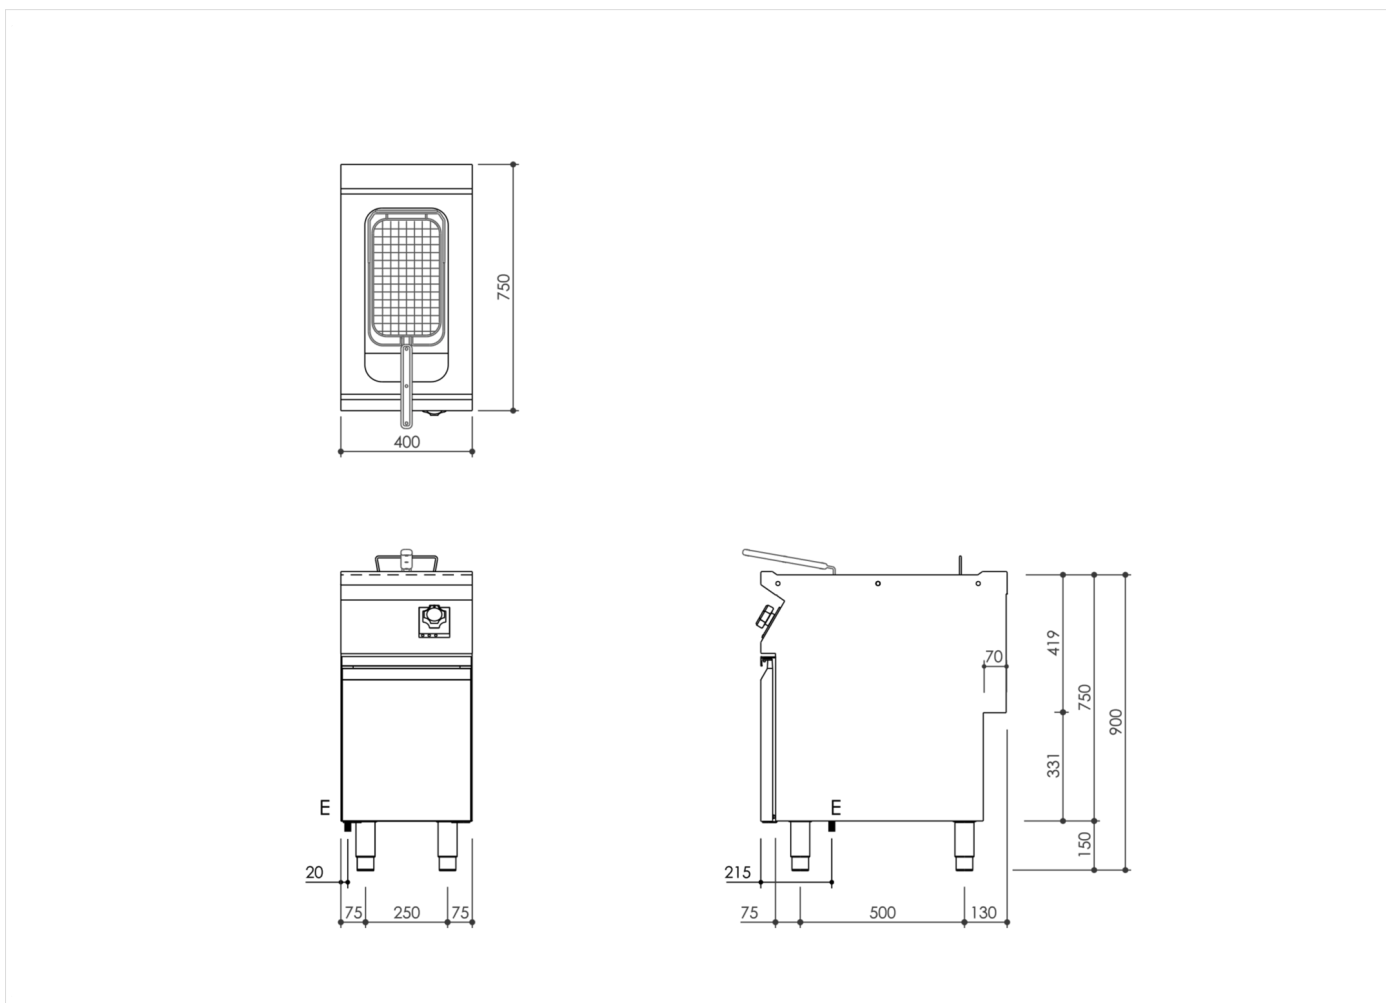

GAMMA	CODICE	MODELLO	FUNZIONE
MI - 70	MAMCOOOO680	FR74E15A	Friggitrici

PRODOTTO

Friggitrice elettrica a 1 vasca 15 lt. su vano armadiato

DATI TECNICI DI INSTALLAZIONE

(E) Allacciamento Elettrico:

VAC400 3N 50 / 60 Hz