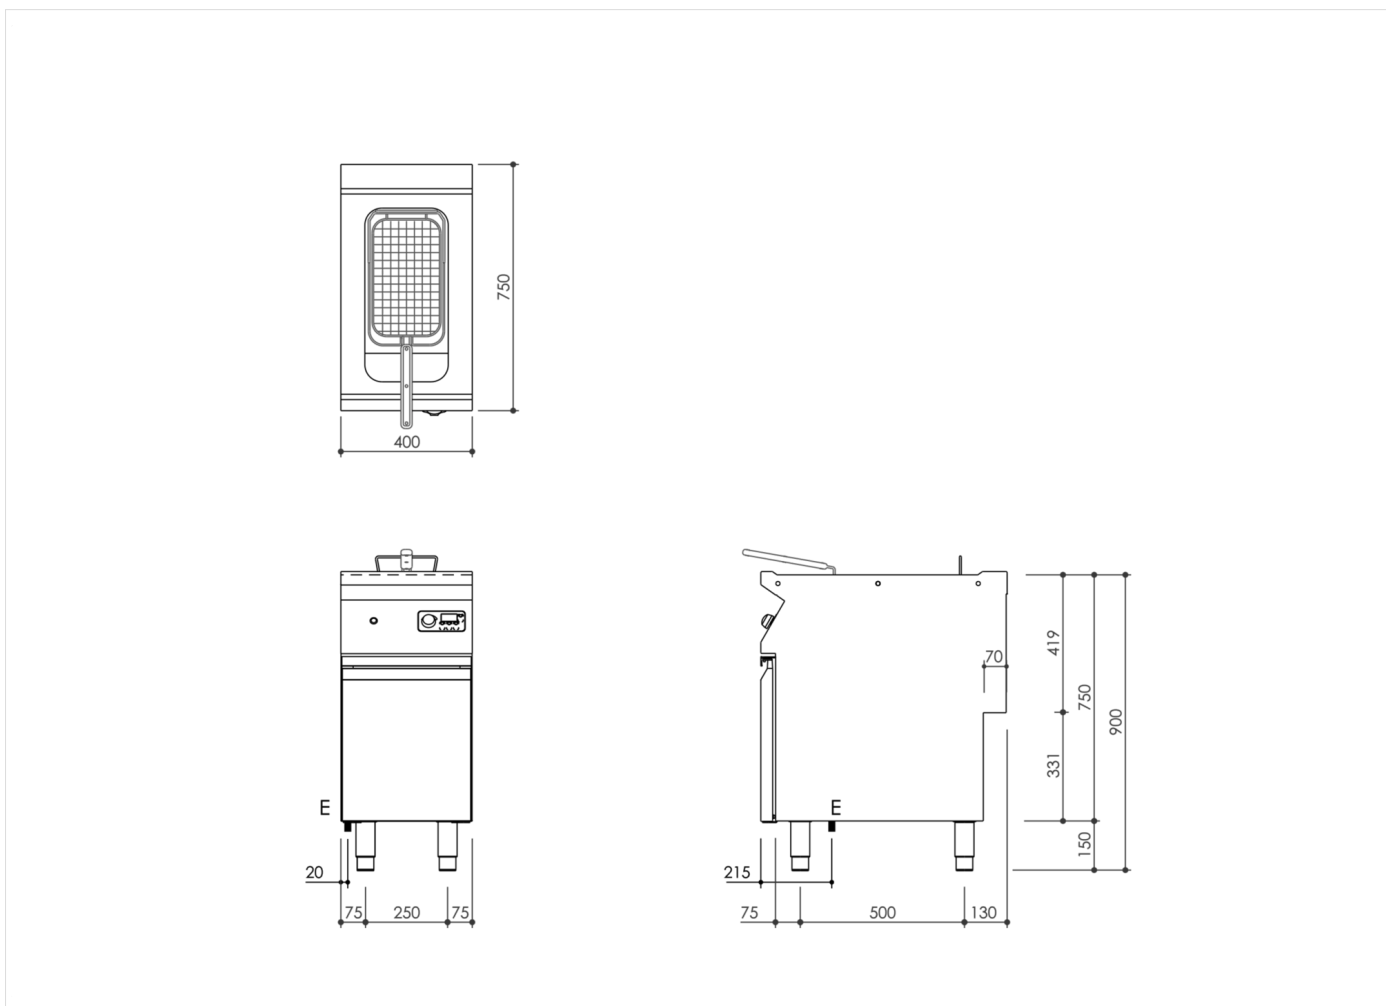

GAMMA	CODICE	MODELLO	FUNZIONE
MI - 70	MAMCO0000750	FR74EI5KA	Friggitrici

PRODOTTO

Friggitrice elettrica a 1 vasca 15 lt. con controllo elettronico su vano armadiato

GAMMA	CODICE	MODELLO	FUNZIONE
MI - 70	MAMCO000750	FR74E15KA	Friggitrici

PRODOTTO

Friggitrice elettrica a 1 vasca 15 lt. con controllo elettronico su vano armadiato

DATI TECNICI DI INSTALLAZIONE

(E) Allacciamento Elettrico:

VAC400 3N 50 / 60 Hz