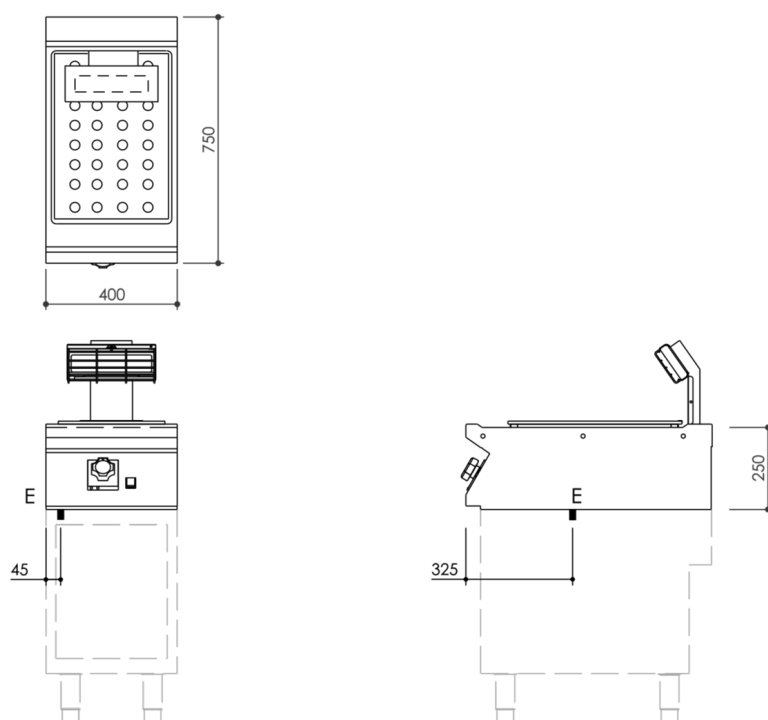

GAMMA	CODICE	MODELLO	FUNZIONE
MI - 70	MAMCO0000700	SP74ET	Scaldapatate

PRODOTTO

Scaldapatate elettrico Top

DATI TECNICI DI INSTALLAZIONE

(E) Allacciamento Elettrico: VAC230-I 50/60Hz