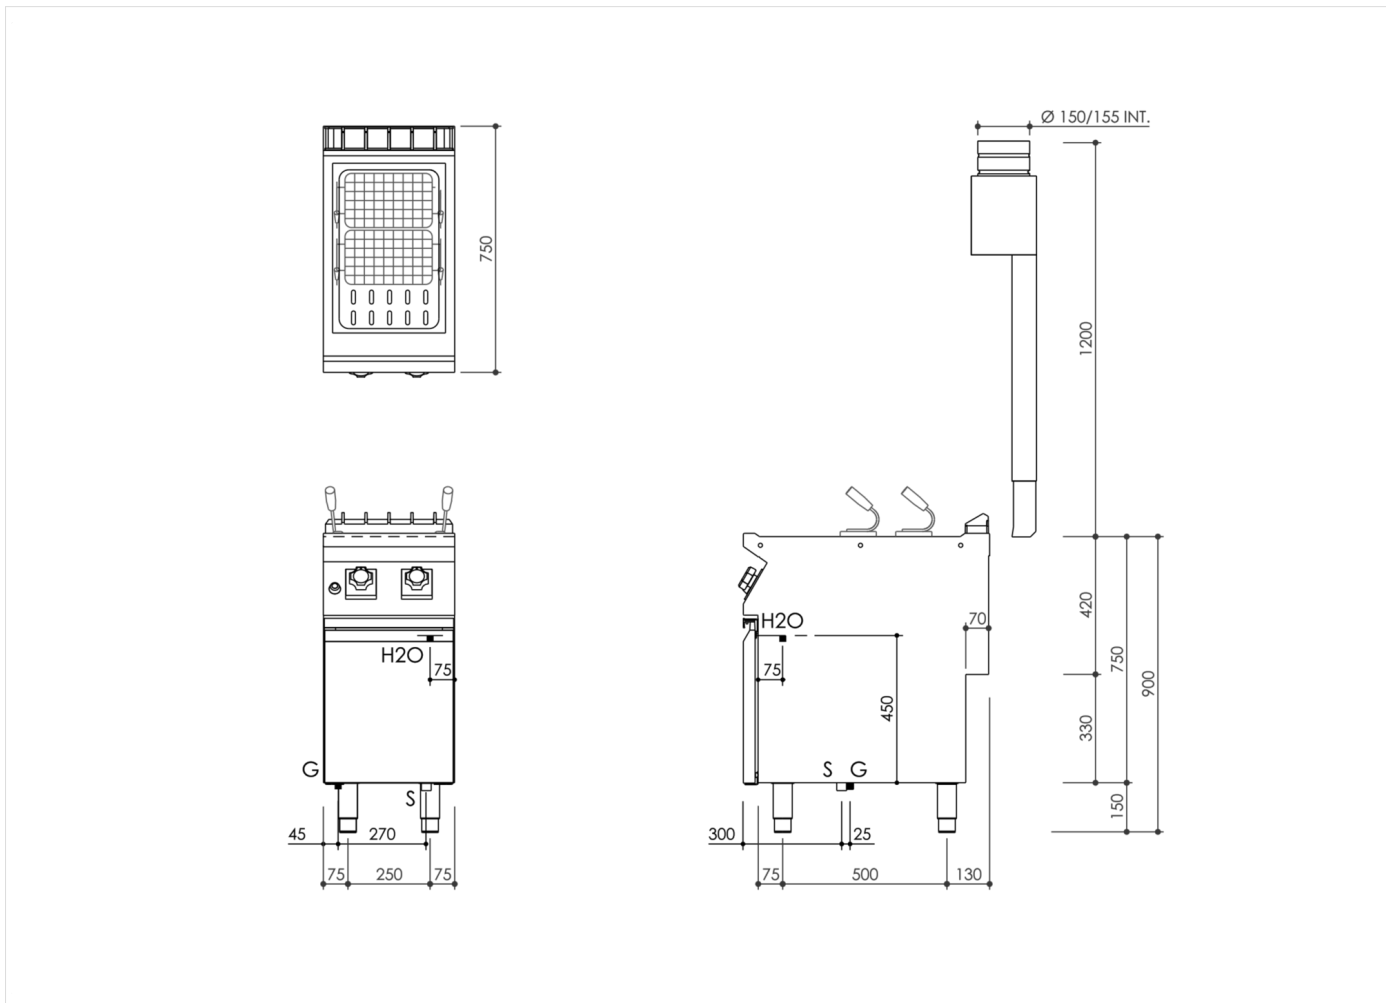

SERIE	ARTIKELNUMMER	MODELL	FUNKTION
MI - 70	MAMCOOO2670	CP74G	Nudelkocher

PRODUKT

Gas Nudelkocher | Becken 28 Liter

INSTALLATIONSANGABEN

(G) Gasanschluss:	Ø1/2"
(AF) Kaltwasserzulauf:	Ø1/2-H=100mm.