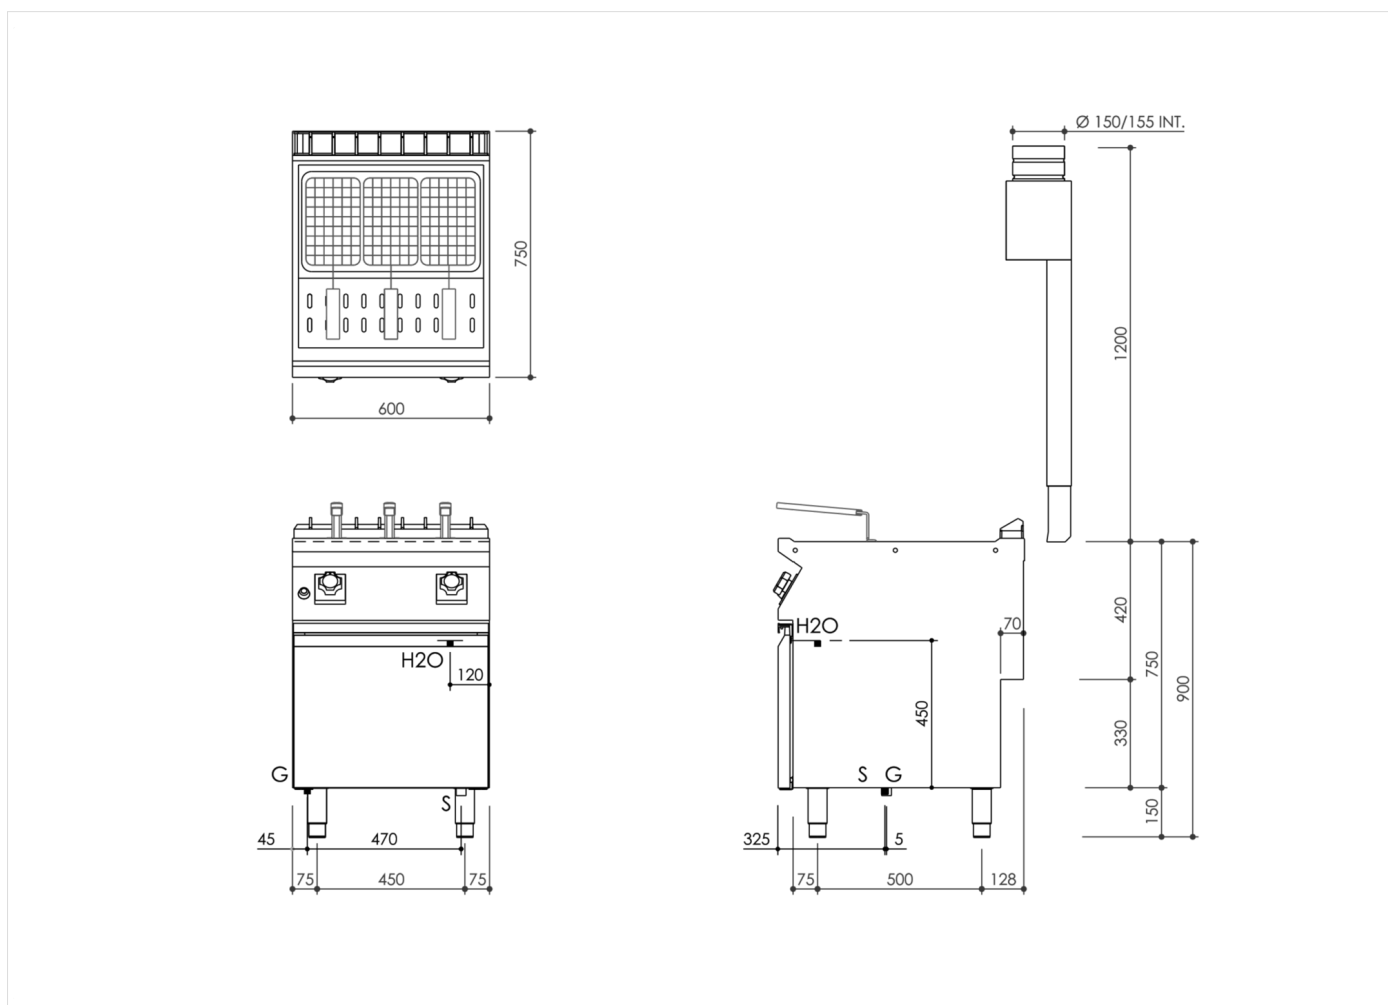

SERIE	ARTIKELNUMMER	MODELL	FUNKTION
MI - 70	MAMCOOO2680	CP76G	Nudelkocher

PRODUKT

Gas Nudelkocher | Becken 42 Liter

SERIE	ARTIKELNUMMER	MODELL	FUNKTION
MI - 70	MAMCOOO2680	CP76G	Nudelkocher

PRODUKT

Gas Nudelkocher | Becken 42 Liter

INSTALLATIONSANGABEN

(G) Gasanschluss:	Ø1/2"
(AF) Kaltwasserzulauf:	Ø1/2-H=100mm.