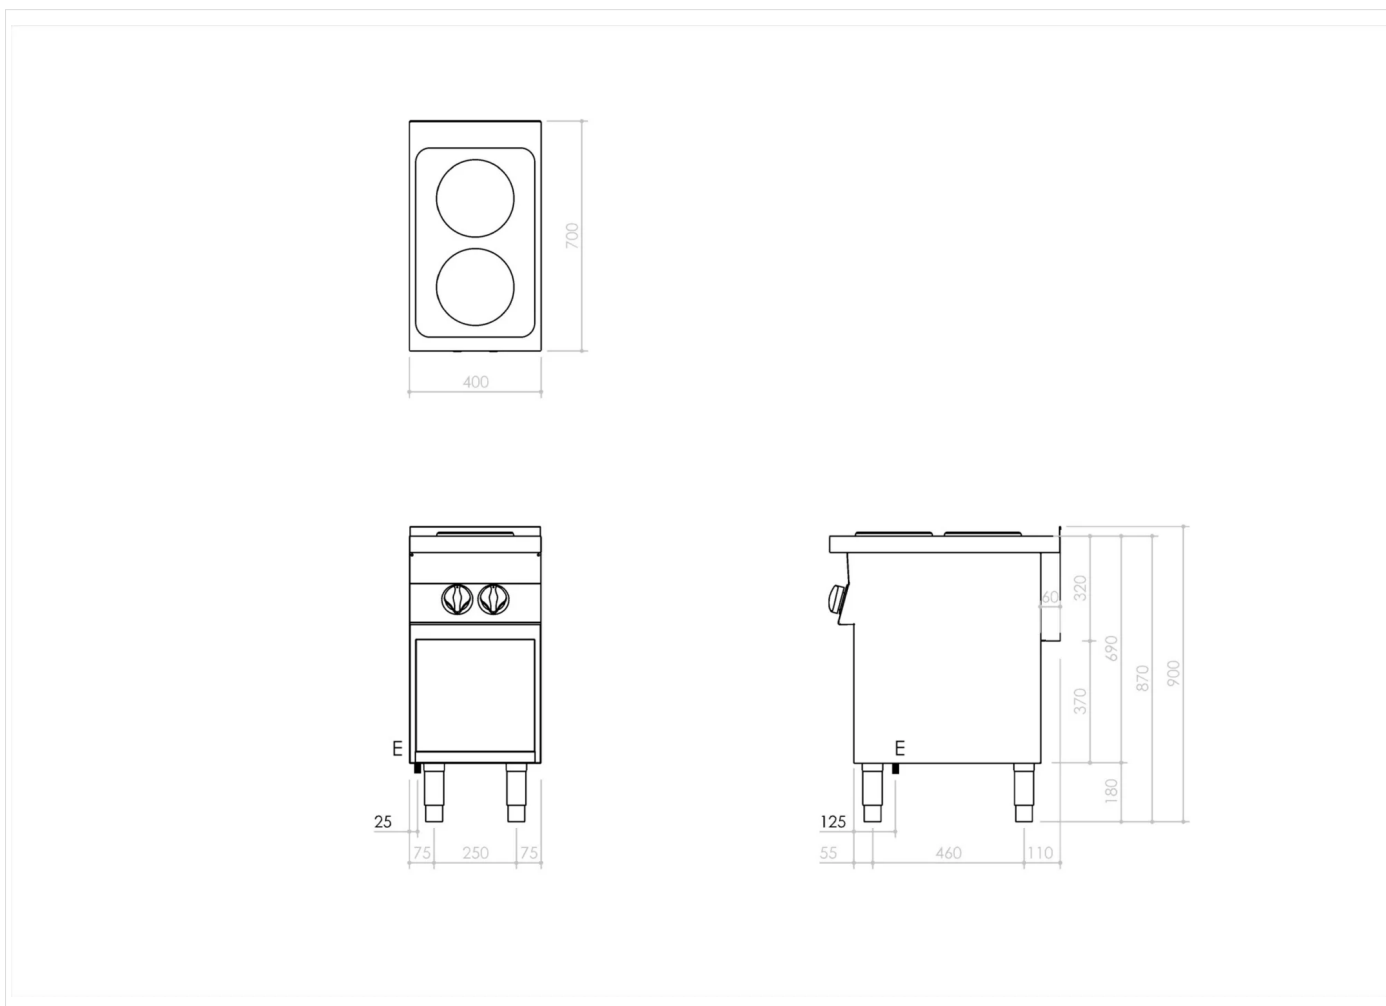

GAMA	CÓDIGO	MODELO	FUNCIÓN
MO - 70	CRI307140	NEC74EVG	Cocinas Electricas

PRODUCTO

Cocina eléctrica de 2 zonas con placas redondas montada sobre mueble abierto

GAMA	CÓDIGO	MODELO	FUNCIÓN
MO - 70	CRI307140	NEC74EVG	Cocinas Electricas

PRODUCTO

Cocina eléctrica de 2 zonas con placas redondas montada sobre mueble abierto

DETALLES

GAMA	CÓDIGO	MODELO	FUNCIÓN
MO - 70	CRI307140	NEC74EVG	Cocinas Electricas

PRODUCTO

Cocina eléctrica de 2 zonas con placas redondas montada sobre mueble abierto