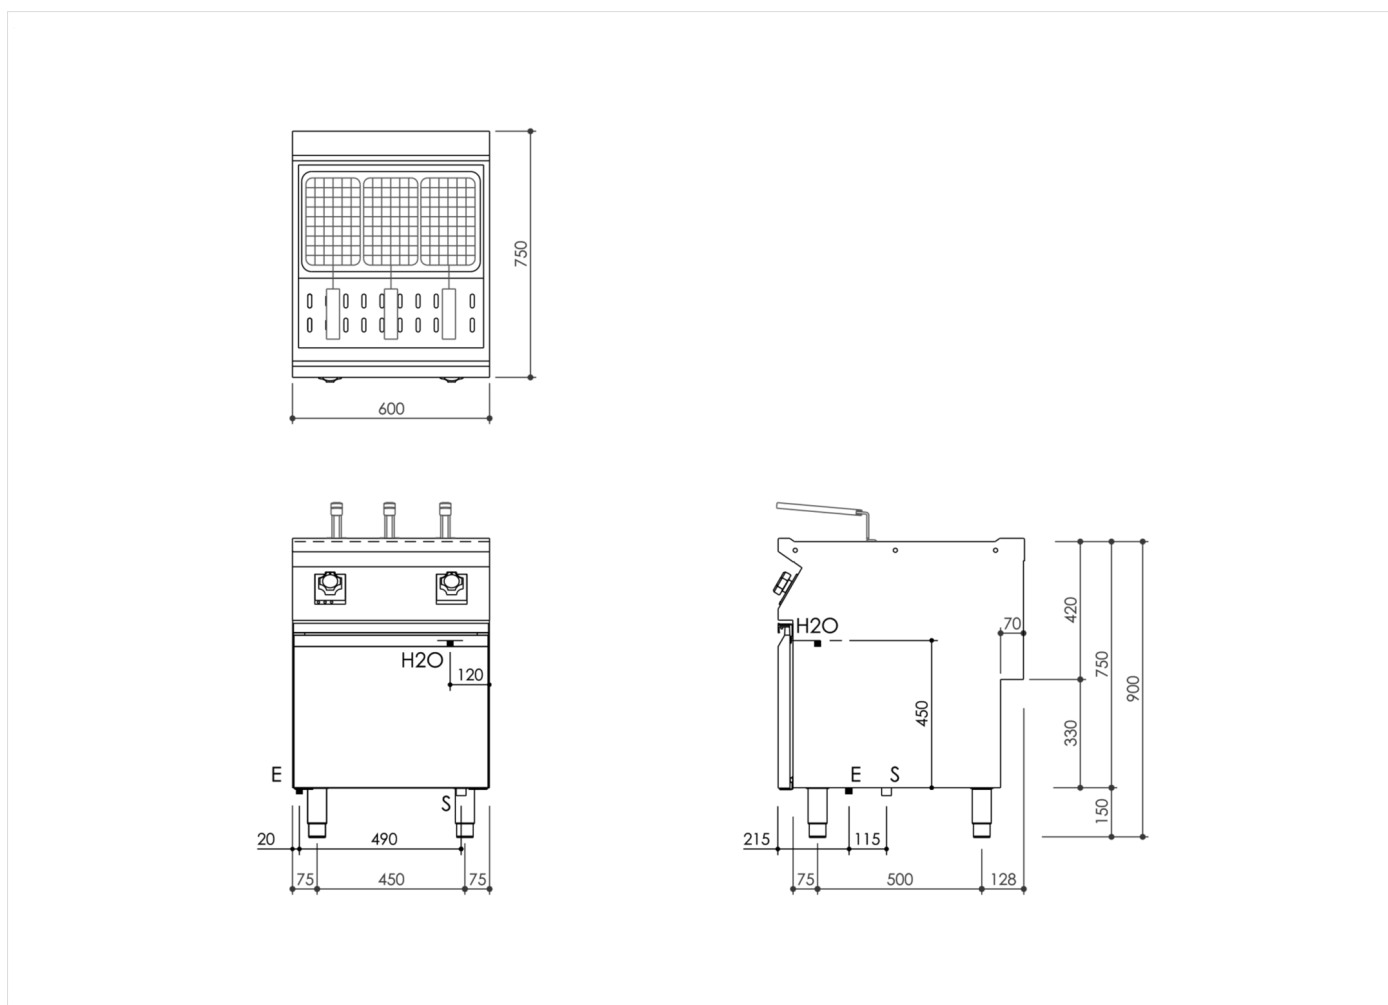

**DESCRIZIONE**

Cuocipasta elettrico monoblocco realizzato in acciaio inox AISI 304. Piano in 20/10 stampato con bordo anteriore antitrascinamento ed invaso perimetrale della vasca con ampia zona di espansione schiume. Piano predisposto per l'unione di testa con guarnizione ermetica in dotazione. Vasca stampata realizzata in acciaio inox AISI 316 lucido con fondo raggiato per una facile pulizia. Carico acqua tramite rubinetto a sfera con regolazione fine della portata. Erogatore acqua posizionato in zona protetta da urti accidentali. Riscaldamento mediante resistenze corazzate poste internamente alla vasca per ottimizzare il rendimento, sono ribaltabili per favorire la pulizia della vasca. Manopola per il controllo del riscaldamento con geometria di protezione alle infiltrazioni d'acqua dotata di lampada spia integrata per la visualizzazione immediata del riscaldamento e del corretto funzionamento dell'apparecchiatura. Gestione del riscaldamento tramite regolatore di energia per un più efficace controllo della bollitura ed un risparmio di energia nella posizione di attesa servizio. Capacità della vasca 42 Lt. Dimensioni della vasca mm 510x310x275h. Scarico acqua mediante rubinetto posizionato all'interno del vano inferiore accessibile. Pressostato di sicurezza che impedisce l'attivazione del riscaldamento in assenza di acqua nella vasca. Grado di protezione all'acqua IPX5. Apparecchiatura dotata di piedini regolabili in altezza in acciaio inox.

#### DATI TECNICI DI INSTALLAZIONE

(E) Allacciamento Elettrico:	VAC400-3N 50/60Hz
(AF) Arrivo Acqua Fredda:	Ø1/2-H=100mm.