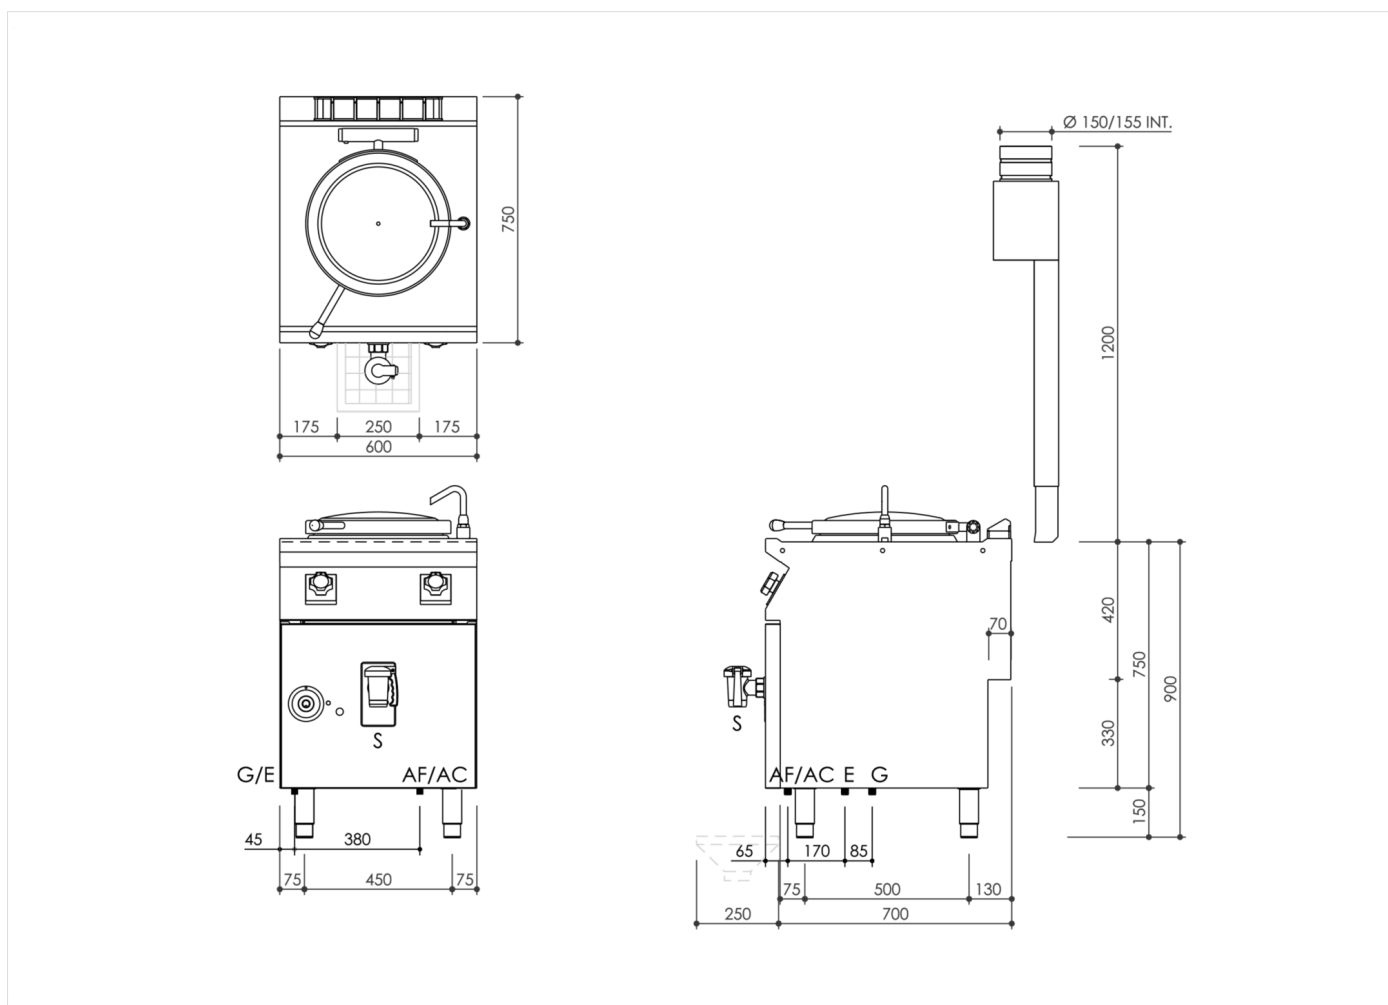

GAMMA	CODICE	MODELLO	FUNZIONE
MI - 70	MAMCOOO2880	PE76GD5	Pentole

PRODOTTO

**Pentola a gas a riscaldamento diretto 50 lt.**

GAMMA                      CODICE                      MODELLO                      FUNZIONE  
**MI - 70**                      **MAMCOOO2880**                      **PE76GD5**                      **Pentole**

PRODOTTO

**Pentola a gas a riscaldamento diretto 50 lt.**

### DATI TECNICI DI INSTALLAZIONE

(E) Allacciamento Elettrico:	VAC IN 220-240 50 Hz
(G) Arrivo Gas:	Ø1/2"
(AF) Arrivo Acqua Fredda:	Ø1/2- H=100mm.