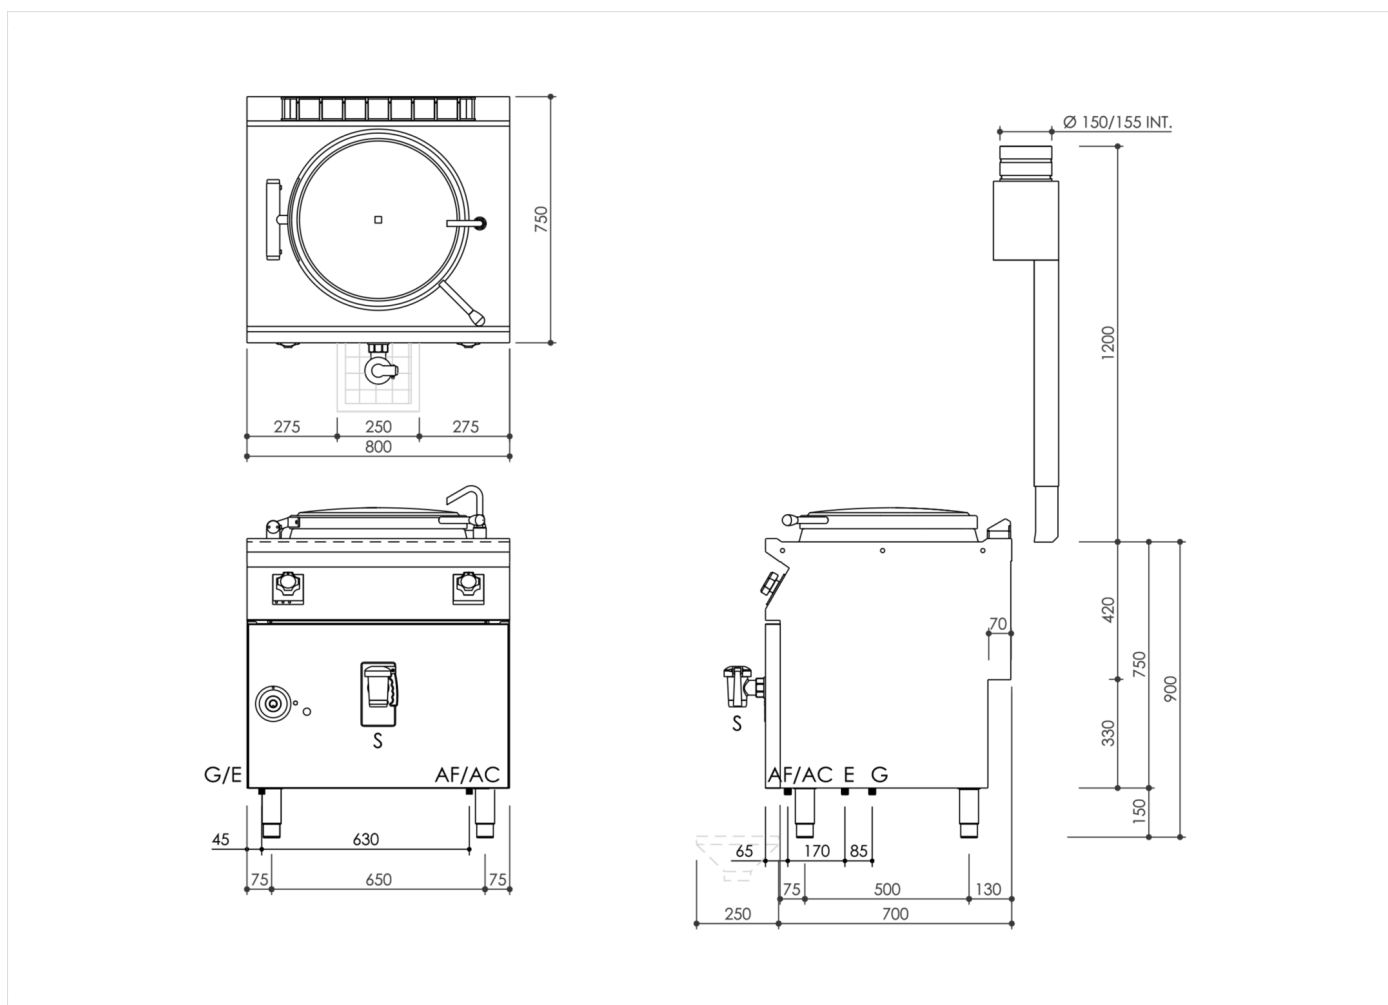

GAMME	CODE	MODÈLE	FONCTION
MI - 70	MAMCOOO2890	PE78GD8	Marmites

ARTICLE

Marmite gaz à chauffage direct 80 lt.

GAMME	CODE	MODÈLE	FONCTION
MI - 70	MAMCOOO2890	PE78GD8	Marmites

ARTICLE

Marmite gaz à chauffage direct 80 lt.

DONNÉES TECHNIQUES D'INSTALLATION

(E) Raccordement électrique:	VAC IN 220-240 50 Hz
(G) Raccordement au gaz:	Ø1/2"
(AF) Arrivée d'eau froide:	Ø1/2- H=100mm.