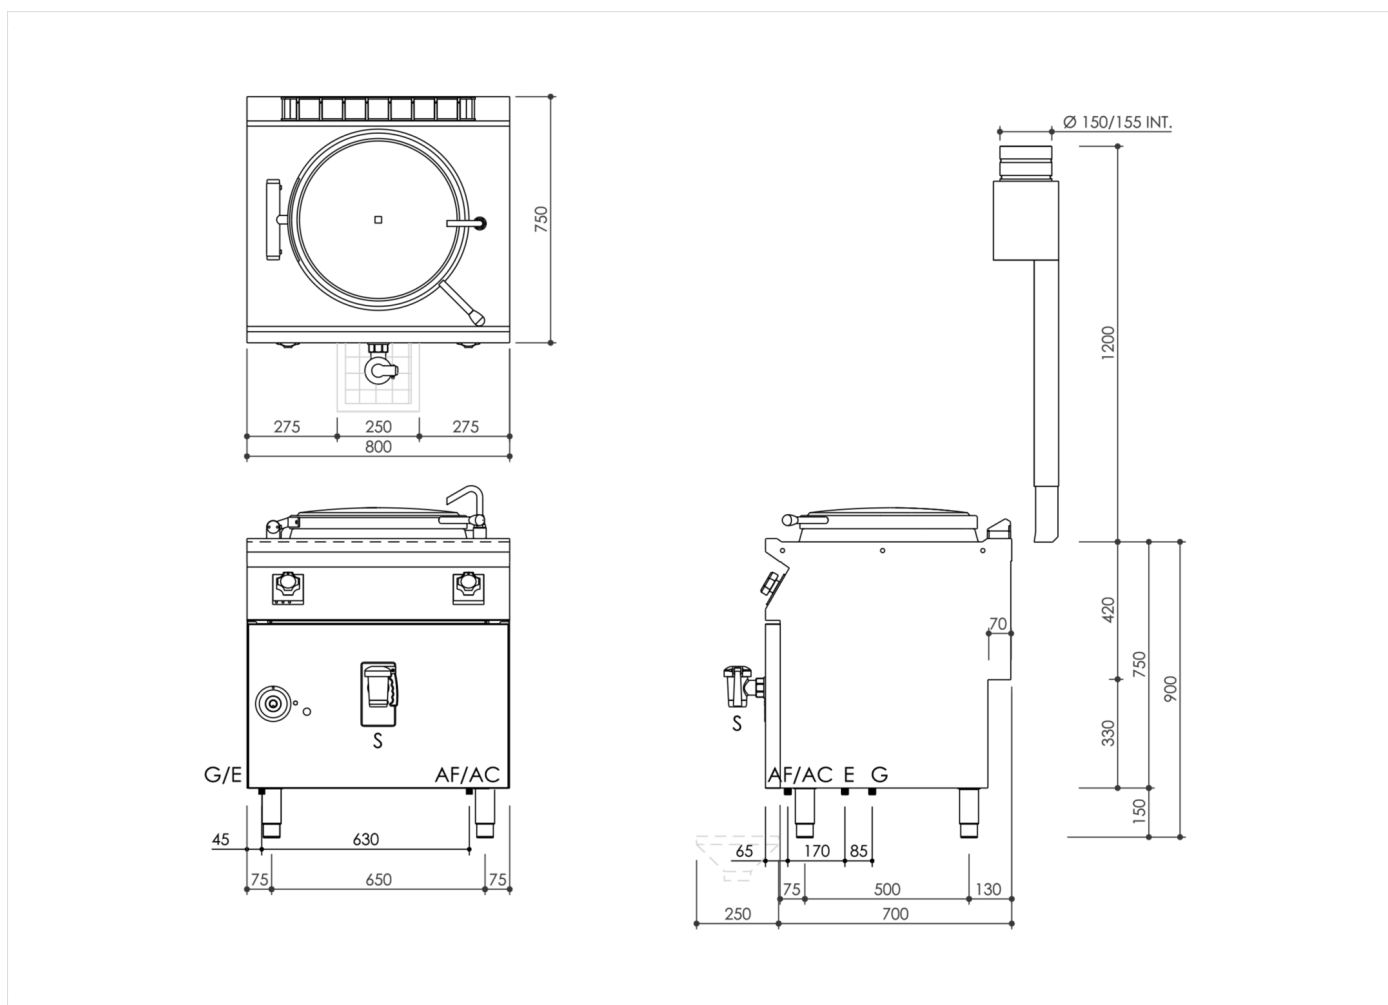

SERIE	ARTIKELNUMMER	MODELL	FUNKTION
MI - 70	MAMCOOO2890	PE78GD8	Kochkessel

PRODUKT

Gas Kochkessel direkt beheizt 80 L

INSTALLATIONSANGABEN

(E) Elektroanschluss:	VAC IN 220-240 50 Hz
(G) Gasanschluss:	Ø1/2"
(AF) Kaltwasserzulauf:	Ø1/2- H=100mm.