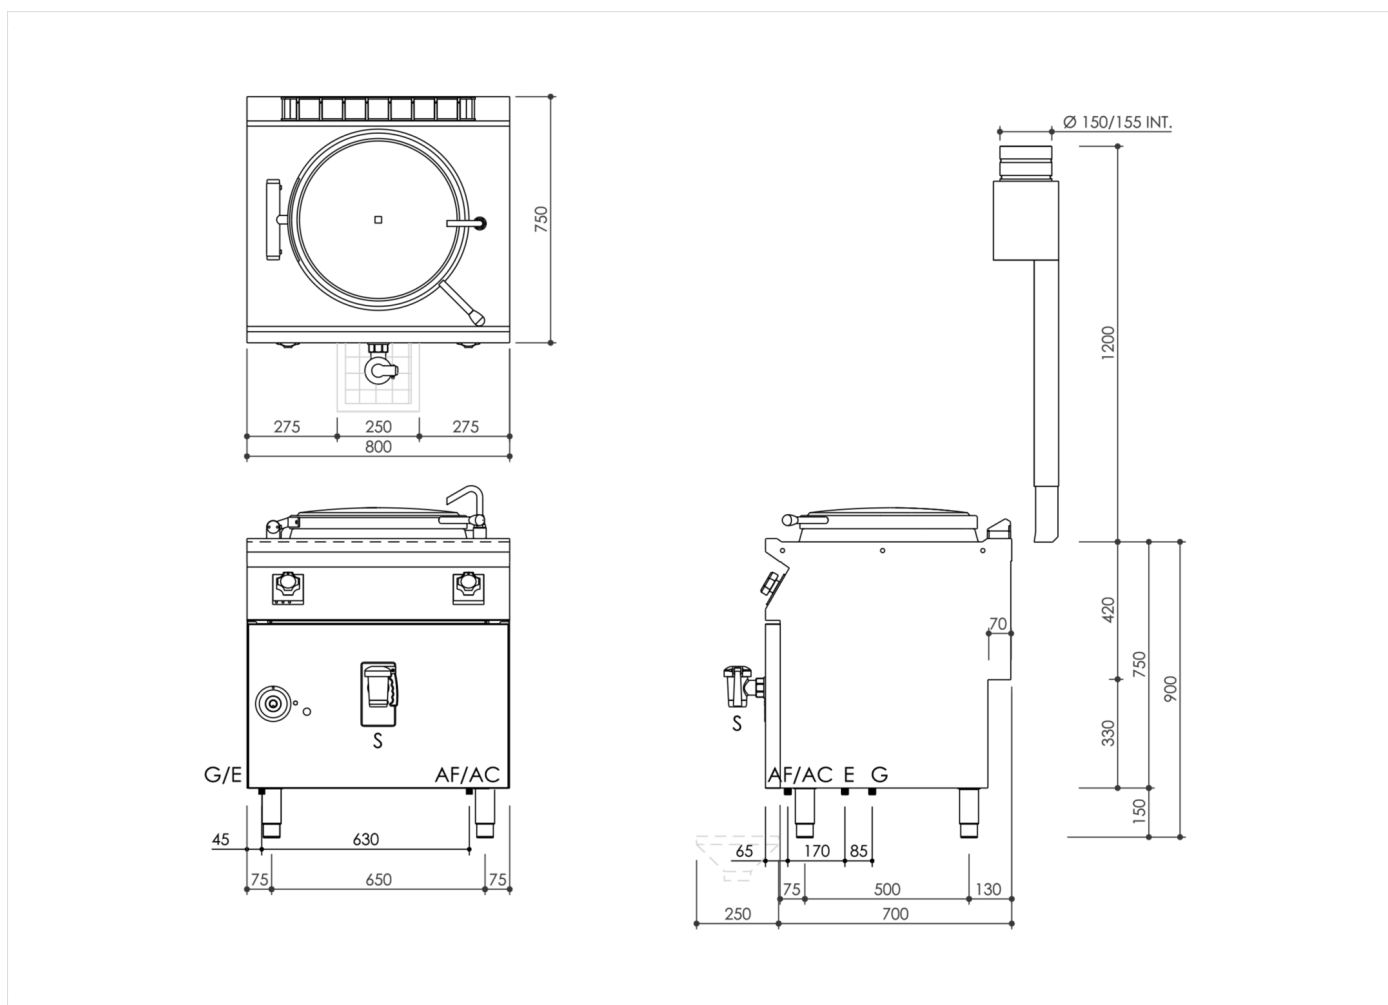

GAMMA	CODICE	MODELLO	FUNZIONE
MI - 70	MAMCOOO2890	PE78GD8	Pentole

PRODOTTO

**Pentola a gas a riscaldamento diretto 80 lt.**

GAMMA      CODICE      MODELLO      FUNZIONE  
**MI - 70      MAMCOOO2890      PE78GD8      Pentole**

PRODOTTO

**Pentola a gas a riscaldamento diretto 80 lt.**

#### DATI TECNICI DI INSTALLAZIONE

(E) Allacciamento Elettrico:	VAC IN 220-240 50 Hz
(G) Arrivo Gas:	Ø1/2"
(AF) Arrivo Acqua Fredda:	Ø1/2- H=100mm.